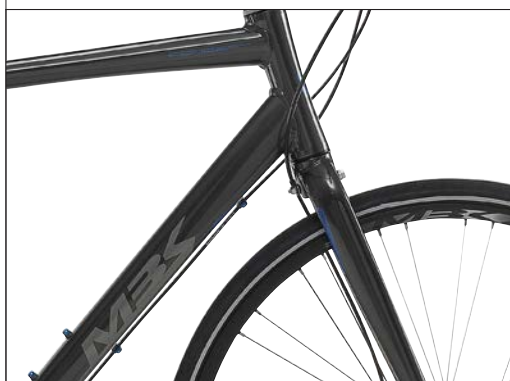

Vejl. udsalgspris

DKK 5.699,-