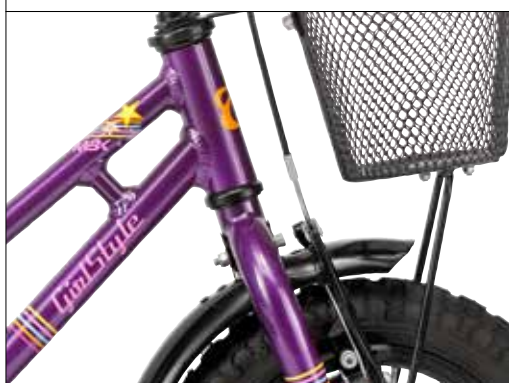

Empf. Verkaufspreis EUR 199,-