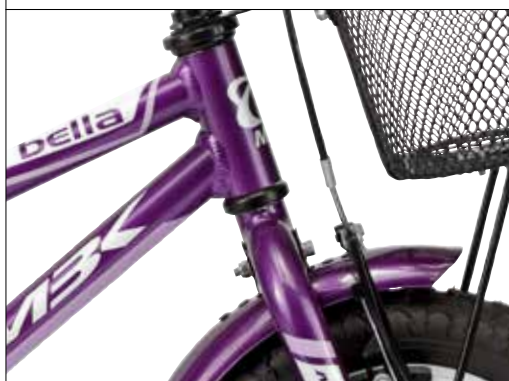

Empf. Verkaufspreis EUR 199,-