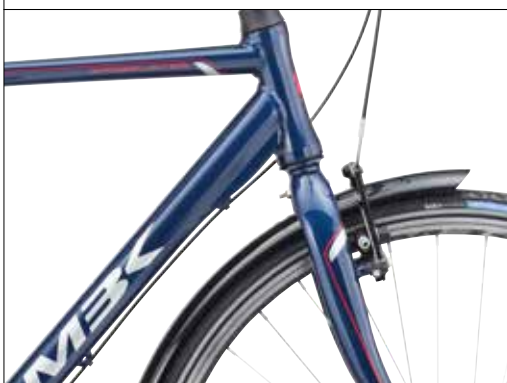

SPEZIFIKATIONEN

Rahmenfarbe	Blue
Rahmenmaterial	Aluminium
Grafikfarbe	Red/silver
Gangschaltung	7 Gang Shimano Nexus
Vordere Gabel	Hi-Ten Stahl 1 1/8"
Vorbau	Schwarz 25,4 mm
Lenker	Schwarz Aluminium 560 mm
Radgröße	700C
Felge	Linus Next 700C Schwarz mit CNC-Seiten
Vorderradbremse	Aluminium Schwarz V-Brakes Promax 107LX
Hinterradbremse	Rücktrittbremse
Schaltgriff	Shimano SL-7S31-L Schwarz mit CJ-NX10
Kurbelsatz	SR Suntour CW8-SCX 38T 170 mm
Reifen	Bike Attitude 3 mm Antipuncture 700x32C (C-1316)
Schutzbleche	SW -821 700C 41 mm PC Schwarz
Ständer	Atran Velo CS3JL Aluminium Mattschwarz
Schloss	Bike Attitude Schwarz
Sattel	MBK Schwarz
Gepäckträger	Atran Velo Active Aluminium Schwarz

Empf. Verkaufspreis **EUR 649,-**