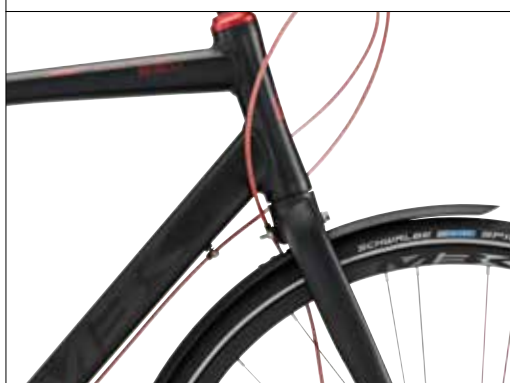

Empf. Verkaufspreis **EUR 799,-**