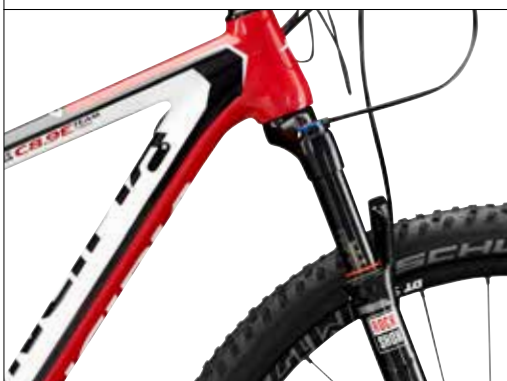

SPEZIFIKATIONEN

Rahmenfarbe	Schwarz
Rahmenmaterial	Principia C8 HM Carbon
Grafikfarbe	Weiß/rot
Gangschaltung	22 Gang Shimano XTR Di2
Vordere Gabel	RS Sid Remote Lockout | 1/8-1 1/2 Federung
Vorbau	Mattschwarz 75 mm
Lenker	Ritchey WCS Mattschwarz 700 mm 31,8 mm
Radgröße	29"
Laufрад	DT Swiss M1700
Vorderradbremse	Shimano XT M-8000
Hinterradbremse	Shimano XT M-8000
Hinterer Umwerfer	Shimano XTR RD-M9050
Vorderer Umwerfer	Shimano XTR FD-M9050
Schaltgriff	Shimano XTR SW-9050
Kurbelsatz	Raceface Turbine 38-28T
Reifen	Schwalbe Rocket Ron / Thunderburt Evolution 29x2.1
Sattel	Prologo
Gewicht (netto)	10,2 kg