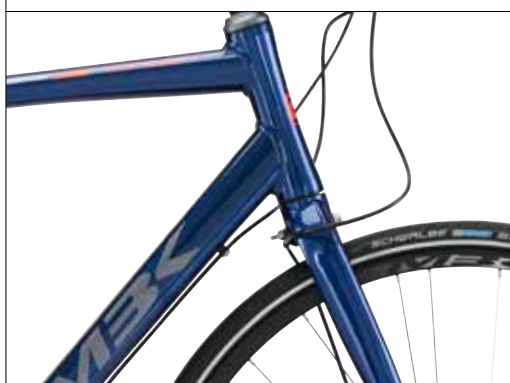

SPEZIFIKATIONEN

Rahmenfarbe	Blue
Rahmenmaterial	Aluminium
Grafikfarbe	Coral/reflective
Gangschaltung	8 Gang Shimano Claris
Vordere Gabel	Hi-Ten Stahl 1 1/8"
Vorbau	Schwarz 25,4 mm
Lenker	Schwarz Aluminium 560 mm
Radgröße	700C
Felge	Linus XCD OS 700C Schwarz
Vorderradbremse	Shimano BR-355 Hydraulic Disc
Hinterradbremse	Shimano BR-355 Hydraulic Disc
Hintere Umwerfer	Shimano Claris RD2400
Schaltgriff	Shimano SL-M310
Kurbelsatz	Lasco 46T 170 mm Aluminium Grau
Reifen	Schwalbe Spicer 700x30C K-Guard
Sattel	MBK Schwarz