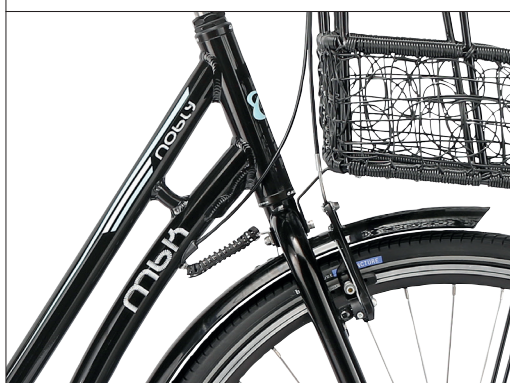

NOBLY SHOPPING LADY NEXUS 7 COASTER

GR. / ARTIKELNR.

50 cm # 9051669050

53 cm # 9051669353

BESCHREIBUNG

Das MBK NOBLY Shopping eignet sich perfekt für den Einkauf oder den Weg zur Arbeit. Das Rad hat weiche, ergonomische Griffe, einen komfortablen Sattel und eine aufrechte Sitzhaltung.

www.mbkcycles.com

SPEZIFIKATIONEN

| | |
|-----------------|--|
| Rahmenfarbe | Black |
| Rahmenmaterial | Aluminium |
| Grafikfarbe | Blue/white |
| Gangschaltung | 7 Gang Shimano Nexus |
| Vordere Gabel | Stahl 1 1/8" |
| Vorbau | Silber 25,4 |
| Lenker | Silber Aluminium 580 mm |
| Radgröße | 700C |
| Felge | Jalco DM-25 700C Schwarz mit CNC-Seiten |
| Vorderradbremse | Aluminium Schwarz V-Brakes |
| Hinterradbremse | Rücktrittbremse |
| Schaltgriff | Shimano SL-7S31-L Schwarz |
| Kurbelsatz | Lasco 36T 170 mm |
| Reifen | Bike Attitude 3 mm Antipuncture 700x38C (C-1118) |
| Schutzbleche | CC -024 700C 41 mm Schwarz |
| Ständer | Aluminium Mattschwarz |
| Sattel | MBK Schwarz |
| Gepäckträger | Atran Velo Active Aluminium Schwarz |