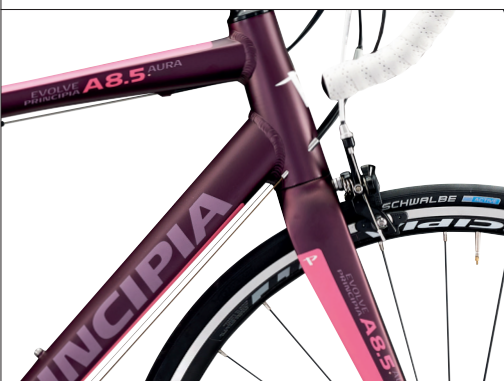

EVOLVE A8.5 AURA 22SP

GR. / ARTIKELNR.

48 cm # 907162248

50 cm # 907162250

52 cm # 907162252

54 cm # 907162254

P

BESCHREIBUNG

Die Principia Evolve-Modelle sind widerstandsfähige Räder mit einer etwas aufrechteren Sitzposition, die Ihnen zu einem angenehmen Erlebnis auf Touren, Fahrradurlaub und beim Trimm-Dich verhelfen sollen.

www.principia.dk

SPEZIFIKATIONEN

Rahmenfarbe	Matt lila
Rahmenmaterial	Principia Air-AL Triple Butted
Grafikfarbe	Pink/lila
Gangschaltung	22 Gang Shimano 105
Vordere Gabel	Principia HM Carbon I 1/8-1 1/2
Vorbau	Ritchey Mattschwarz 60 mm
Lenker	Ritchey Mattschwarz 400 mm 31,8 mm
Radgröße	700C
Laufрад	Principia Elit
Vorderradbremse	Principia Elit
Hinterradbremse	Principia Elit
Hintere Umwerfer	Shimano 105 RD-5800
Vordere Umwerfer	Shimano 105 FD-5800
Schaltgriff	Shimano 105 ST-5800
Kurbelsatz	Shimano FC-RS500 50-34T
Reifen	Schwalbe Lugano 700x23C
Sattel	Principia
Gewicht (netto)	8,9 kg