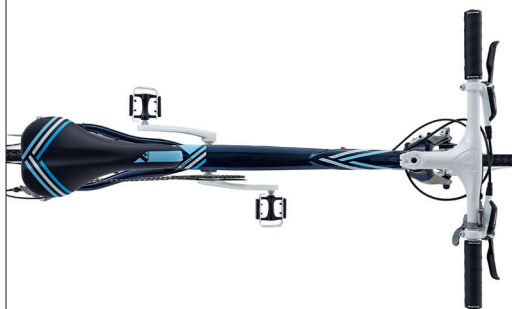

BROADWAY HERREN 7 GANG ROLLERBRAKES

GR. / ARTIKELNR.

52 cm # 901161052

55 cm # 901161055

58 cm # 901161058

61 cm # 901161061

63 cm # 901161063

BESCHREIBUNG

Das Broadway-Modell ist mit einer Nabeschaltung ausgestattet. Das macht es zu einem Rad, das eine absolut minimale Instandhaltung erfordert.

Das Design ist ästhetisch und mutig und macht es zu einem anderen Rad, das sich aus der Menge abhebt. Es ist extravagant, ohne zu prahlen. Es ist ein stilvolles und elegantes Fahrrad in Topqualität.

www.avenuecycles.com

SPEZIFIKATIONEN

Rahmenfarbe	Glam blue
Rahmenmaterial	Aluminium
Grafikfarbe	Hellblau
Gangschaltung	7 Gang Shimano Nexus
Vordere Gabel	Aluminium 1 1/8"
Lenker	Weißt Aluminium one piece 560 mm
Radgröße	700C
Felge	Jalco PR-300 Weiß
Vorderradbremse	Shimano BR-IM45 Rollerbrakes
Hinterradbremse	Shimano BR-IM45 Rollerbrakes
Schaltgriff	Shimano Nexus Rapidfire plus
Kurbelsatz	Lasco Aluminium 46 Zähne Weiß
Reifen	Panaracer Tourguard Plus 700x28
Sattel	Velo VL-1712