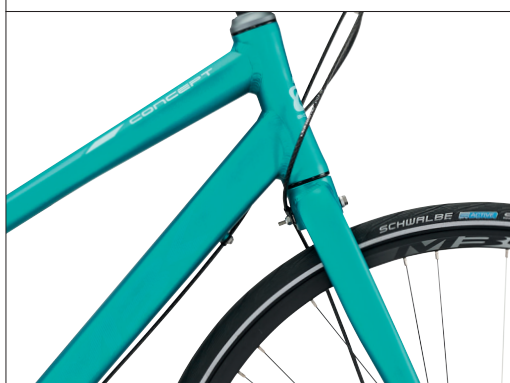

Empf. Verkaufspreis

EUR 749,-