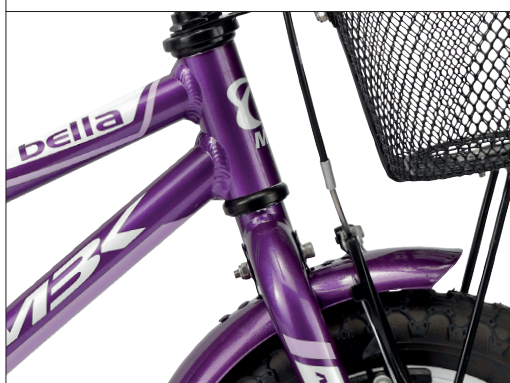

Empf. Verkaufspreis EUR 199,-