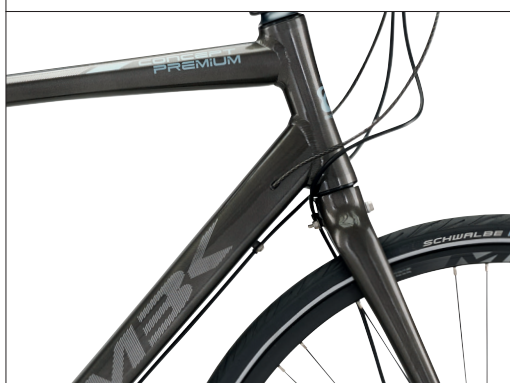

SPEZIFIKATIONEN

Rahmenfarbe	Anthracite
Rahmenmaterial	Aluminium
Grafikfarbe	Ice blue/reflective
Gangschaltung	16 Gang Shimano Claris
Vordere Gabel	Aluminium One Piece Design | 1/8"
Vorbau	Schwarz 25,4 mm
Lenker	Schwarz Aluminium 560 mm
Radgröße	700C
Felge	Linus XCD OS 700C Schwarz
Vorderradbremse	Shimano BR-355 Hydraulic Disc
Hinterradbremse	Shimano BR-355 Hydraulic Disc
Hintere Umwerfer	Shimano Claris RD2400
Vordere Umwerfer	Shimano Claris FD2400
Schaltgriff	Shimano Claris SL-2400
Kurbelsatz	Lasco 50/34T 170 mm Aluminium Grau
Reifen	Schwalbe Marathon Supreme 700x32C RaceGuard
Sattel	MBK Schwarz