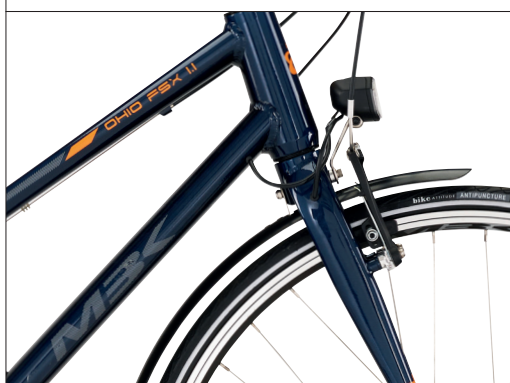

OHIO FSX 1,1 LADY NEXUS 8

GR. / ARTIKELNR.

17,5" # 9051621017

20" # 9051621120

BESCHREIBUNG

Das MBK Ohio ist ein elegantes Rad mit einer aufrechten Sitzhaltung. Die Kettenschaltung und die Scheibenbremsen sorgen für eine leichte und sportliche Fahrt.

Empf. Verkaufspreis **EUR 899,-**

OHIO FSX 2,2 MEN TIAGRA 20SP

GR. / ARTIKELNR.

20" # 9051621220

22" # 9051621322

	SPEZIFIKATIONEN	
<p>BESCHREIBUNG Das MBK Ohio ist ein elegantes Rad mit einer aufrechten Sitzhaltung. Die Kettenschaltung und die Scheibenbremsen sorgen für eine leichte und sportliche Fahrt.</p> <p>www.mbkcycles.com</p>	<p>Rahmenfarbe Rahmenmaterial Grafikfarbe Gangschaltung Vordere Gabel Vorbau Lenker Radgröße Felge Vorderradbremse Hinterradbremse Hinterer Umwerfer Vorderer Umwerfer Schaltgriff Kurbelsatz Reifen Sattel Gepäckträger Licht</p>	<p>Black Aluminium Red/grey 20 Gang Shimano Tiagra Hi-Ten Stahl 1/8" Justierbar Schwarz 28,6 mm Schwarz Aluminium 580 mm 25,4 mm 700C Linus XCD OS 700C Schwarz Shimano BR-355 Hydraulic Disc Shimano BR-355 Hydraulic Disc Shimano Tiagra RD4700SS Shimano Tiagra FD4700 Shimano Tiagra SL-4700-10 , Rapidfire Plus shifter Shimano Tiagra 52/36T 170 mm Bike Attitude 3 mm Antipuncture 700x32C (C-1421) MBK Schwarz Atran Velo Aluminium Schwarz Dynamo für Vorder- und Rücklicht</p>
	<p>Empf. Verkaufspreis EUR 999,-</p>	