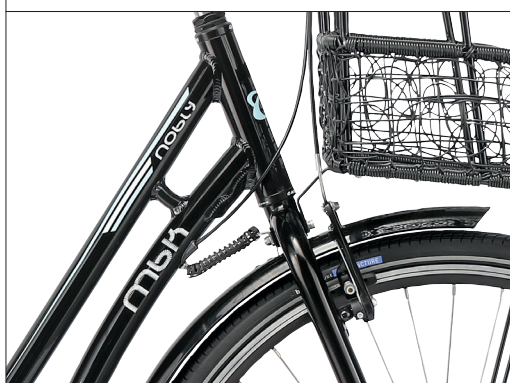

SPEZIFIKATIONEN

Rahmenfarbe	Black
Rahmenmaterial	Aluminium
Grafikfarbe	Blue/white
Gangschaltung	7 Gang Shimano Nexus
Vordere Gabel	Stahl 1 1/8"
Vorbau	Silber 25,4
Lenker	Silber Aluminium 580 mm
Radgröße	700C
Felge	Jalco DM-25 700C Schwarz mit CNC-Seiten
Vorderradbremse	Aluminium Schwarz V-Brakes
Hinterradbremse	Rücktrittbremse
Schaltgriff	Shimano SL-7S31-L Schwarz
Kurbelsatz	Lasco 36T 170 mm
Reifen	Bike Attitude 3 mm Antipuncture 700x38C (C-1118)
Schutzbleche	CC -024 700C 41 mm Schwarz
Ständer	Aluminium Mattschwarz
Sattel	MBK Schwarz
Gepäckträger	Atran Velo Active Aluminium Schwarz