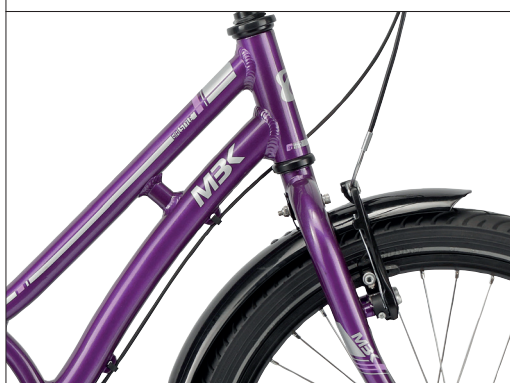

SPEZIFIKATIONEN

Rahmenfarbe	Purple
Rahmenmaterial	Aluminium
Grafikfarbe	Silver/pink
Gangschaltung	20": 3 Gang Shimano Nexus 24"+26": 7 Gang Shimano Nexus
Vordere Gabel	Stahl 1 1/8"
Vorbau	Schwarz 25,4 mm
Lenker	Schwarz Aluminium 500 mm
Radgröße	20" / 24" / 26"
Felge	Aluminium Schwarz
Vorderradbremse	V-Brakes HJ-805 110 mm
Hinterradbremse	Rücktrittbremse
Kurbelsatz	SAC5 38T Aluminium 140 mm
Reifen	VRB-212 20" / 24" / 26"x1,75 Schwarz
Schutzbleche	Stahl Powder Black
Ständer	Atran Velo CS3 223 mm Aluminium Schwarz
Schloss	Bike Attitude Schwarz
Sattel	MBK Schwarz
Gepäckträger	Atran Velo Aluminium Schwarz