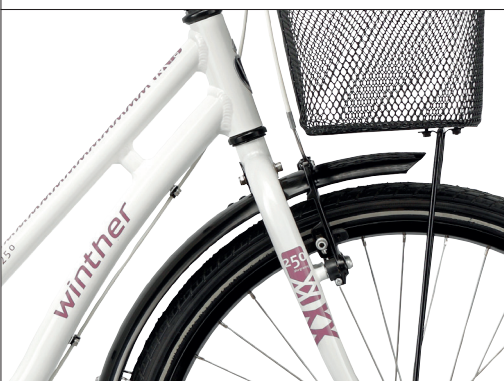

GRANNY 250 MÄDCHEN

GR. / ARTIKELNR.

24" # 9101607224

W

BESCHREIBUNG

Das Winther 250 Granny ist das klassische Juniorrad, bei dem das eigentliche Design vom Winther-Erwachsenenprogramm ausgeht, weshalb das Design des Rads "Mutters Rad" ähnelt.

www.winther-cykler.dk

SPEZIFIKATIONEN

Rahmenfarbe	Weiß
Rahmenmaterial	Aluminium
Grafikfarbe	Lila
Gangschaltung	7 Gang Shimano Nexus
Vordere Gabel	Stahl 24 x 1 1/8
Vorbau	Schwarz 22,2 mm
Lenker	Schwarz Aluminium
Radgröße	24 x 1,75
Felge	Rigida Schwarz Aluminium 36H
Vorderradbremse	V-brake
Hinterradbremse	Rücktrittbremse
Schaltgriff	Shimano
Kurbelsatz	Silber 38T 1/2 x 3/32
Reifen	24 x 1,75 K-924 Schwarz mit Reflektoren
Schutzbleche	Schwarz 24"
Stützräder	Silber 205 mm
Schloss	Bike Attitude
Korb	Ja
Sattelfarbe	Weiß/Lila
Gepäckträger	Schwarz Aluminium
Licht	LED Rücklicht

Empf. Verkaufspreis

EUR 529,-