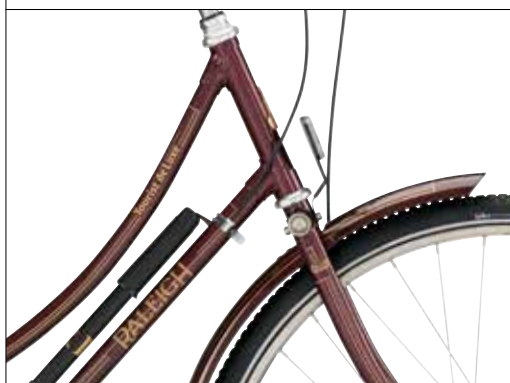

TOURIST DE LUXE LADY NEXUS 7 GEAR

STR. / VARENR.

20" # 9081607020

22" # 9081607222

R

BESKRIVELSE

Tourist de Luxe er håndbygget af HF Christiansen, Randers, efter Raleighs originale tegninger fra 1921. Touristen er naturligvis blevet opgraderet gennem tiden, så den nu bl.a. har meget aluminiumsudstyr, men cyklen har eksempelvis stadig de karakteristiske håndmalede linjer på skærme og kædekasse.

Kvaliteten, kørestillingen og respekten for arven gør Touristen til flagskibet indenfor klassiske cykler.

www.raleighbikes.dk

SPECIFIKATIONER

Stelfarve	Metallic Bordeaux-red
Stelmateriale	Stål
Grafikfarve	Gold
Gear	7 Indv. Shimano Nexus
Forgaffel	Stål 1"
Frempind	Krom 22,2 mm
Styr	Krom Stål 545 mm x 230 mm
Hjulstørrelse	28x1 1/2
Fælg	Raleigh Tourist Rustfri Stålfælg
Forbremse	SA/VT Aluminium Tromlebremse
Bagbremse	Fodbremse
Skiftegreb	Nexus 7 Revo skifter
Kranksæt	Raleigh 46T
Dæk	Bike Attitude 28x1 1/2 Sort Antipuncture
Skærme	Raleigh Tourist Aluminium Bordeaux-red
Støtteben	Esge 285 mm Aluminium
Lås	Bike Attitude
Sadel	Brooks B66 Black
Bagagebærer	Bomi Black
Lygte	Baglygte med batteri

Vejl. udsalgspris

DKK 6.699,-