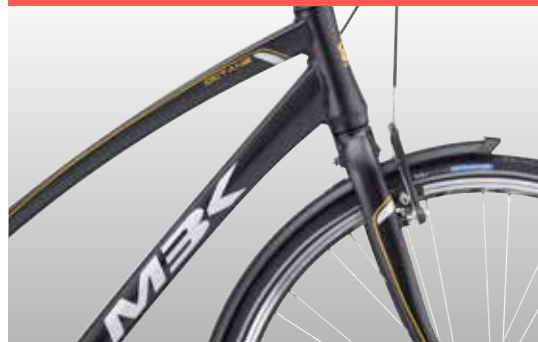

Vejl. udsalgspris

DKK 11.999,-

06

MBKCYCLES.COM

MBK

MBK ER DANSKE SPORTSCYKLER, CITYBIKES, KLASSISKE PIGECYKLER OG ET STÆRKT BØRNEPROGRAM

MBKs sportscykler har en loyal fanskare. Har man én gang købt en MBK Concept, genkøber man en Concept, når den gamle skal fornyes. Designet er ungt og skarpt, og cyklens geometri og komponenter giver en hurtig og effektiv cykling til skole, gymnasie, universitet eller til og fra arbejde. Concept-programmet er stort og Airborn-modellerne tilbyder en overbygning og Rushfighter et prisbilligere alternativ.

Citybike-programmet tilfredsstillter også mange. Valgmulighederne er her ligeledes store, og designet stadig skarpt. Hjørnестenen blandt MBK's citybikes er Octane, som leveres med bagagebærer, lås, skærme og kædeskærm. Smogbuster er det prisbilligere alternativ.