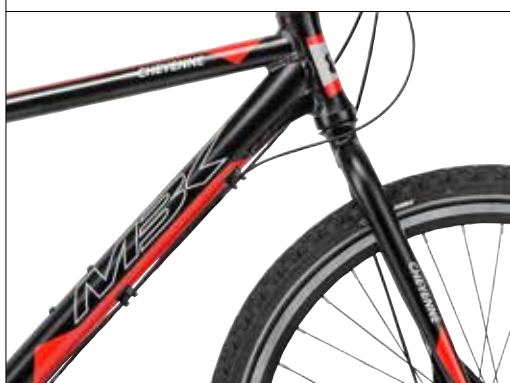

Vejl. udsalgspris

DKK 4.299,-