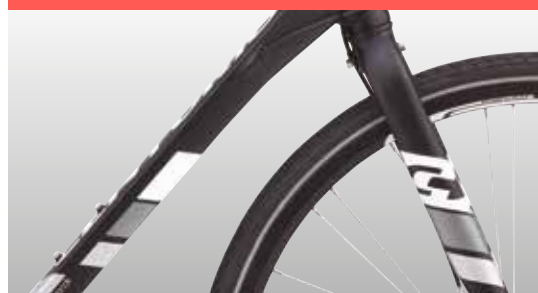

Dansk design har med tiden vundet indpas verden over. Den nordiske æstetik og det kreative, enkle formsprog ses i mange tendenser indenfor musik, mad, mode og kunst. Det samme har den danske cykeltradition. – Vundet indpas verden over.

Centurion er stolt af at være en del af denne tradition. – Dansk designede cykler med en høj samle- og komponentkvalitet.