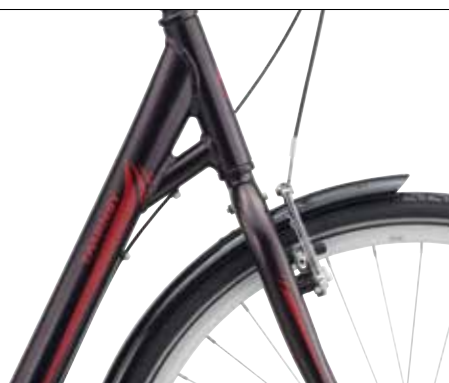

SHOPPING 01 DAME 7 SPEED

STR. / VARENR.

48 cm # 909160148

54 cm # 909160154

T

BESKRIVELSE

En Taarnby giver dig den højeste kvalitet til prisen. Taarnbys design følger tidens trend med et konstant fokus på kvalitet og pris. Enkeltheden og kvaliteten i komponenterne og Taarnbys geometri sikrer altid gode køreegenskaber.

www.hfchristiansen.com

SPECIFIKATIONER

Stelfarve	Matt purple black
Stelmateriale	Aluminium
Grafikfarve	Red
Gear	7 Indv. Shimano Nexus
Forgaffel	Stål
Frempind	Sølv 22,2 mm
Styr	Sølv Aluminium 580 mm
Hjulstørrelse	700C
Fælge	DXT-230 700C Aluminium Sølv 36H
Forbremse	Aluminium Sølv EVA-107-l-f
Bagbremse	Fodbremse
Skiftegreb	Shimano SL-7S31
Kranksæt	38T 3/32 170 mm
Dæk	CST 700 x 35 Kevlar Sort C-1316
Skærme	Sort plast 700 x 45C
Støtteben	Aluminium Sølv JD CD-121
Sadel	Forming Sort
Bagagebærer	Aluminium Sort

Vejl. udsalgspris

DKK 4.199,-