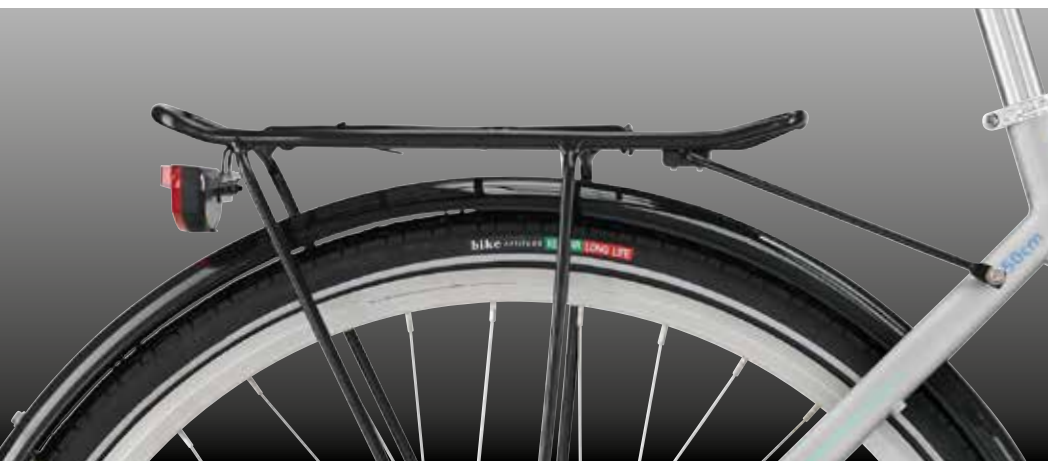

Taarnby forsøger ikke at være mere end nødvendigt. Enkeltheden i komponenterne betyder at justerbar frempind fravælges til fordel for en mere prisbillig fast frempind og så videre. – Altid med sigte på at forene kvalitet med et fornuftigt prisniveau. Taarnby bruger ikke penge på hjemmeside, forhandlernet eller lagerføring af de helt store eller små størrelser cykler. Sigtet er skarpt: En Taarnby skal være den skarpeste cykel af sin art til prisen – altid med et design, som følger tidens trend, i en god kvalitet og med de velkendte Taarnby-køreegenskaber: