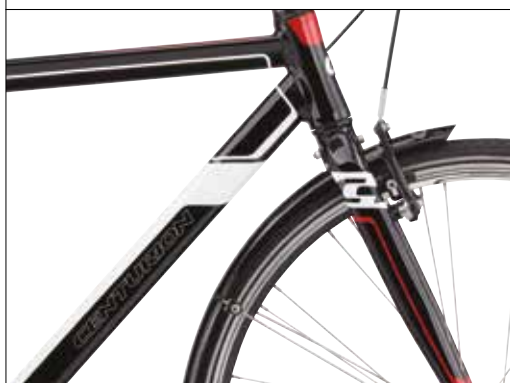

Vejl. udsalgspris

DKK 5.699,-