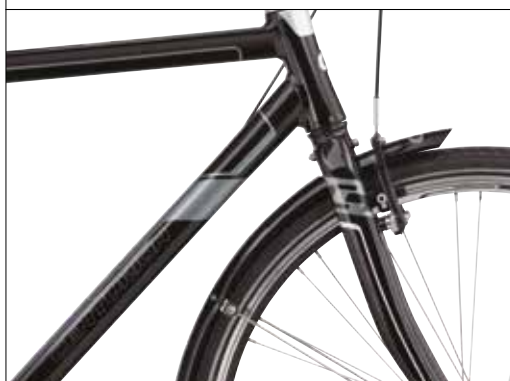

SPECIFIKATIONER

Stelfarve	Metal black
Stelmateriale	Aluminium
Grafikfarve	Sølv
Gear	7 Indv. Shimano Nexus
Frempind	Sølv 28,6 mm
Hjulstørrelse	700C
Fælge	Weinmann ZAC-2000 Sort med CNC sider
Forbremse	V-brake Sort
Bagbremse	Shimano Nexus fodbremse
Skiftegreb	Microshift DN85
Kranksæt	Prowheel Pro-A38T
Dæk	Panaracer Tourguard Plus 700x32
Skærme	Centurion Sort by Sunnywheel
Støtteben	Ostand CD-121 Aluminium
Lås	Bike Attitude Sort
Sadel	Velo VLG-4257

Vejl. udsalgspris

DKK 5.399,-