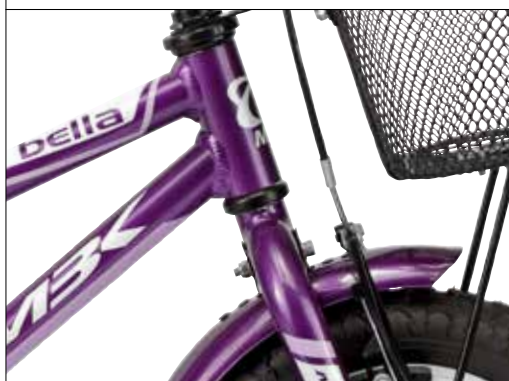

Vejl. udsalgspris

DKK 1.699,-