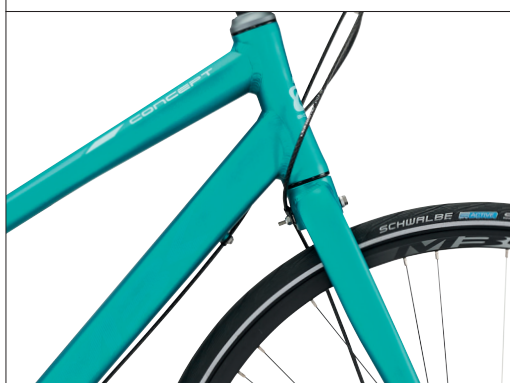

Vejl. udsalgspris

DKK 5.699,-