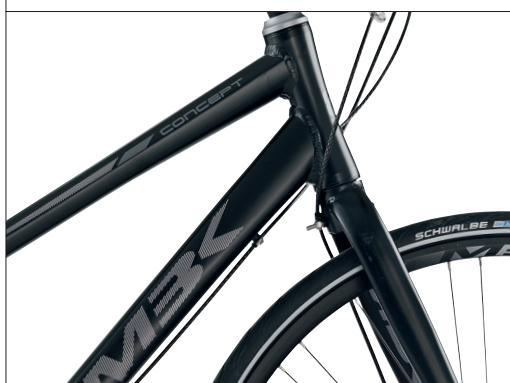

Vejl. udsalgspris

DKK 5.699,-