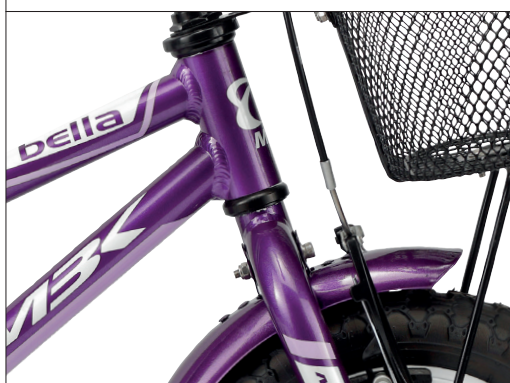

Vejl. udsalgspris

DKK 1.699,-