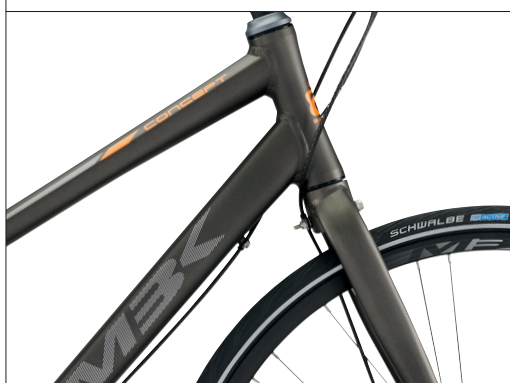

Vejl. udsalgspris

DKK 5.699,-