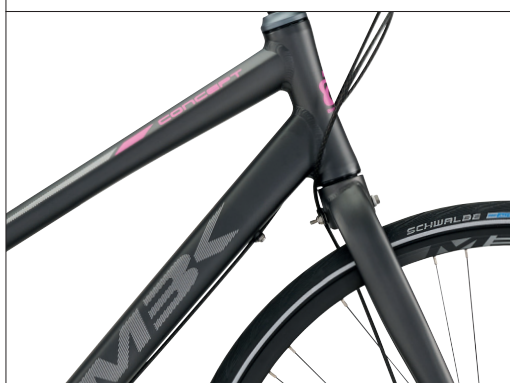

Vejl. udsalgspris

DKK 5.699,-

CONCEPT MEN NEXUS 7 RB

STR./VARENR.

55 cm # 9051631855

58 cm # 9051631958

61 cm # 9051632061

	SPECIFIKATIONER	
<p>BESKRIVELSE MBK Concept er en letkørende street-bike - en sporty cykel med letvægtsstel (dobbelt-buttet) og det bedste udstyr:</p> <p>www.mbkcycles.com</p>	<p>Stelfarve Stelmateriale Grafikfarve Gear Forgaffel Frempind Styr Hjulstørrelse Følge Forbremse Bagbremse Skiftegreb Krank sæt Dæk Sadel</p>	<p>Blue Aluminium Lime/reflective 7 Indv. Shimano Nexus Hi-Ten Stål 1/8" Sort 25,4 mm Sort Aluminium 560 mm 700C Linus XCD OS 700C Sort Shimano BR-C3000 Roller Brake Shimano BR-C3000 Roller Brake Shimano SL-7S50 Rapidfire Plus med CJ-NX10 Lasco 46T 170 mm Aluminium Grå Schwalbe Spicer 700x30C K-Guard MBK Sort</p>
	<p>Vejl. udsalgspris DKK 5.699,-</p>	

CONCEPT LADY NEXUS 7 RB

STR. / VARENR.

47 cm # 9051632147

50 cm # 9051632250

53 cm # 9051632353

BESKRIVELSE

MBK Concept er en letkørende street-bike - en sporty cykel med letvægtsstel (dobbelt-buttet) og det bedste udstyr.

www.mbkcycles.com

SPECIFIKATIONER

Stelfarve	Matt dark grey
Stelmateriale	Aluminium
Grafikfarve	Pink/reflective
Gear	7 Indv. Shimano Nexus
Forgaffel	Hi-Ten Stål 1/8"
Frempind	Sort 25,4 mm
Styr	Sort Aluminium 560 mm
Hjulstørrelse	700C
Fælge	Linus XCD OS 700C Sort
Forbremse	Shimano BR-C3000 Roller Brake
Bagbremse	Shimano BR-C3000 Roller Brake
Skiftegreb	Shimano SL-7S50 Rapidfire Plus med CJ-NX10
Kranksæt	Lasco 46T 170 mm Aluminium Grå
Dæk	Schwalbe Spicer 700x30C K-Guard
Sadel	MBK Sort