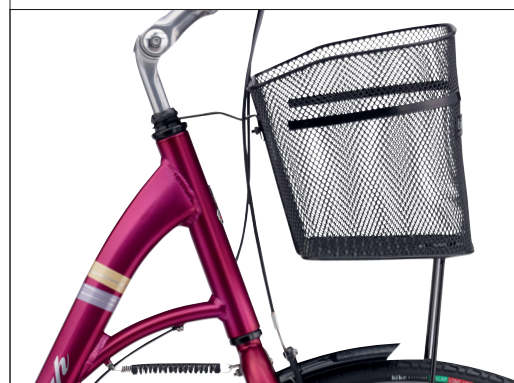

SPECIFIKATIONER

Stelfarve	Burgundy red
Stelmateriale	Aluminium
Grafikfarve	Silver/light purple/yellow
Gear	3 Indv. Shimano Nexus
Forgaffel	Stål 1 1/8"
Frepind	Justerbar Sølv 25,4 mm
Styr	Sort Aluminium 580 mm
Hjulstørrelse	700C
Fælge	Jalco DXT-230 700C Aluminium Sort
Forbremse	EVA-107 Aluminium Sort V-bremser
Bagbremse	Fodbremse
Skiftegreb	Shimano SL-3542 Sort
Kranksæt	SR - CW12 38T170 mm
Dæk	Bike Attitude 700x35C Kevlar Sort
Skærme	Sunny Wheel 700C 45 mm
Støtteben	Atran CS3-JL
Lås	Bike Attitude
Sadel	Raleigh Sort
Bagagebærer	Atran Velo Active 1443-JL

Vejl. udsalgspris **DKK 4.399,-** ekskl. kurv