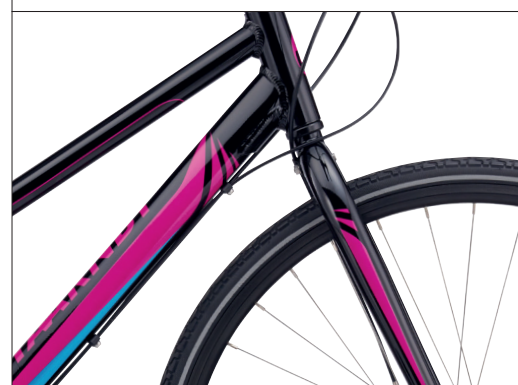

SPORT 03 DAME

7 SPEED RULLEBREMSE FOR/BAG

STR./VARENR.

50 cm # 909161850

54 cm # 909161854

T

BESKRIVELSE

En Taarnby giver dig den højeste kvalitet til prisen. Taarnbys design følger tidens trend med et konstant fokus på kvalitet og pris. Enkeltheden og kvaliteten i komponenterne og Taarnbys geometri sikrer altid gode køreegenskaber.

www.hfchristiansen.com

SPECIFIKATIONER

Stelfarve	Black
Stelmateriale	Aluminium
Grafikfarve	Purple/blue
Gear	7 Indv. Shimano Nexus
Forgaffel	Stål
Frempind	Sort 22,2 mm
Styr	Sort Aluminium 560 mm
Hjulstørrelse	700C
Følge	DTX-227 700C Sort
Forbremse	Shimano front rullebremse
Bagbremse	Shimano Rullebremse
Skiftegreb	Shimano SL-7S31-L
Kranksæt	Lasco 3/32 x 42T RCF-5842GS3
Dæk	CST 700 x 32C kevlar Sort
Støtteben	Aluminium Sort
Sadel	Forming Sort

Vejl. udsalgspris

DKK 4.599,-