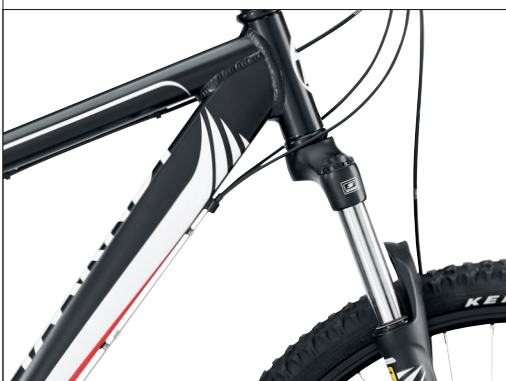

Vejl. udsalgspris

DKK 3.599,-