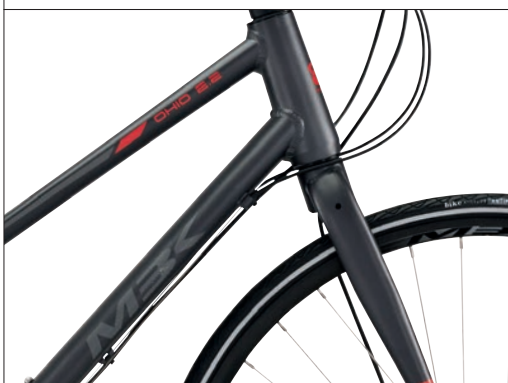

SPECIFIKATIONER

Ramfärg	Matt grey
Rammaterial	Aluminium
Grafikfärg	Red/grey
Växel	20 Utv. Shimano Tiagra
Framgaffel	Hi-Ten Stål 1 1/8"
Styrstam	Justerbar Svart 28,6 mm
Styre	Svart Aluminium 580 mm 25,4 mm
Hjulstorlek	700C
Fälgar	Linus XCD OS 700C Svart
Frambroms	Shimano BR-355 Hydraulic Disc
Bakbroms	Shimano BR-355 Hydraulic Disc
Bakväxel	Shimano Tiagra RD4700SS
Framväxel	Shimano Tiagra FD4700
Växelnreglage	Shimano Tiagra SL-4700-10 , Rapidfire Plus shifter
Vevparti	Shimano Tiagra 52/36T 170 mm
Däck	Bike Attitude 3 mm Antipuncture 700x32C (C-1421)
Sadel	MBK Svart

Rek. Pris

SEK 9.499,-