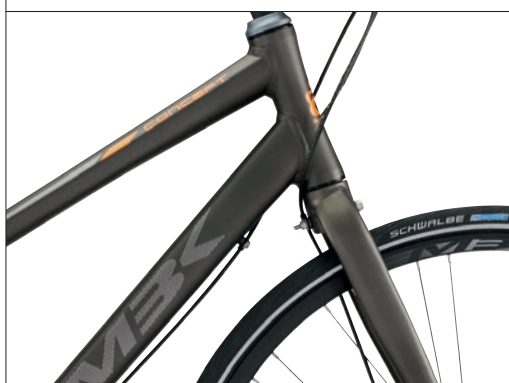

SPECIFIKATIONER

Ramfärg	Matt dark grey
Rammaterial	Aluminium
Grafikfärg	Orange/reflective
Växel	7 Inv. Shimano Nexus
Framgaffel	Hi-Ten Stål 1 1/8"
Styrstam	Svart 25,4 mm
Styre	Svart Aluminium 560 mm
Hjulstorlek	700C
Fälgar	Linus XCD OS 700C Svart
Frambroms	Shimano BR-C3000 Roller Brake
Bakbroms	Shimano BR-C3000 Roller Brake
Växeltillag	Shimano SL-7S50 Rapidfire Plus med CJ-NX10
Vevparti	Lasco 46T 170 mm Aluminium Grå
Däck	Schwalbe Spicer 700x30C K-Guard
Sadel	MBK Svart