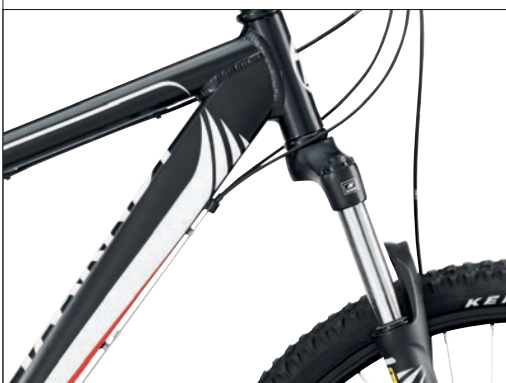

SPECIFIKATIONER

Ramfärg	Matt black
Rammaterial	Aluminium
Grafikfärg	Red/white
Växel	21 sp Utv.
Framgaffel	Stål Stötdämpare
Styrstam	Svart 22,2 mm
Styre	Svart 620 mm
Hjulstorlek	700C
Fälgar	Shining 26"
Frambroms	Novela Skivbroms
Bakbroms	Novela Skivbroms
Växelnreglage	Shimano SL-TX50-7R 3x7 sp.
Vevparti	Shimano FC-M131 42/34/24
Däck	CST Copperhead
Sadel	Taarnby