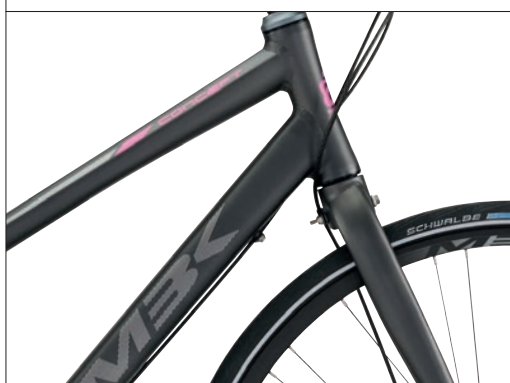

SPECIFIKATIONER

Ramfärg	Matt dark grey
Rammaterial	Aluminium
Grafikfärg	Rosa/reflective
Växel	7 Inv. Shimano Nexus
Framgaffel	Hi-Ten Stål | 1/8"
Styrstam	Svart 25,4 mm
Styre	Svart Aluminium 560 mm
Hjulstorlek	700C
Fälgar	Linus XCD OS 700C Svart
Frambroms	Shimano BR-C3000 Roller Brake
Bakbroms	Shimano BR-C3000 Roller Brake
Växelnreglage	Shimano SL-7S50 Rapidfire Plus med CJ-NX10
Vevparti	Lasco 46T 170 mm Aluminium Grå
Däck	Schwalbe Spicer 700x30C K-Guard
Sadel	MBK Svart