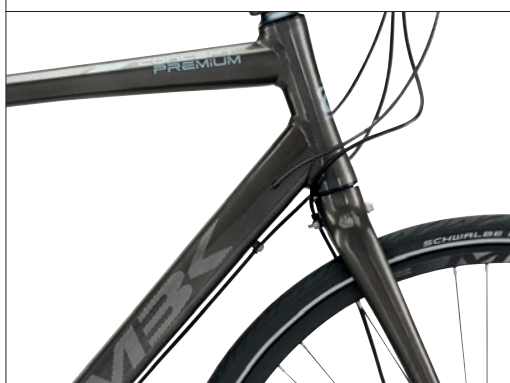

SPECIFIKATIONER

Ramfärg	Anthracite
Rammaterial	Aluminium
Grafikfärg	Ice blue/reflective
Växel	16 Utv. Shimano Claris
Framgaffel	Aluminium One Piece Design 1 1/8"
Styrstam	Svart 25,4 mm
Styre	Svart Aluminium 560 mm
Hjulstorlek	700C
Fälgar	Linus XCD OS 700C Svart
Frambroms	Shimano BR-355 Hydraulic Disc
Bakbroms	Shimano BR-355 Hydraulic Disc
Bakväxel	Shimano Claris RD2400
Framväxel	Shimano Claris FD2400
Växelreglage	Shimano Claris SL-2400
Vevparti	Lasco 50/34T 170 mm Aluminium Grå
Däck	Schwalbe Marathon Supreme 700x32C RaceGuard
Sadel	MBK Svart

Rek. Pris

SEK 8.499,-