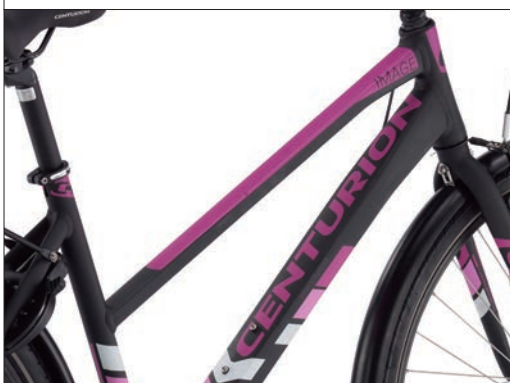

SPECIFIKATIONER

Ramfärg	Matt black
Rammaterial	Aluminium
Grafikfärg	Vit/pink
Växel	7 Inv.Växel
Framgaffel	Stål 1"
Styrstam	Svart 22,2
Styre	Aluminium Svart
Hjulstorlek	26"
Fälgar	A-rim 26" Aluminium Svart 36 hål
Frambroms	Aluminium Svart V-bromsar
Bakbroms	Fotbroms
Växelreglage	Microshift 7 speed
Vevparti	Prowheel Aluminium 38T
Däck	Kenda 26x1.75
Skärmar	Sunny Wheel 26"
Sadel	Foaming DDK-1217