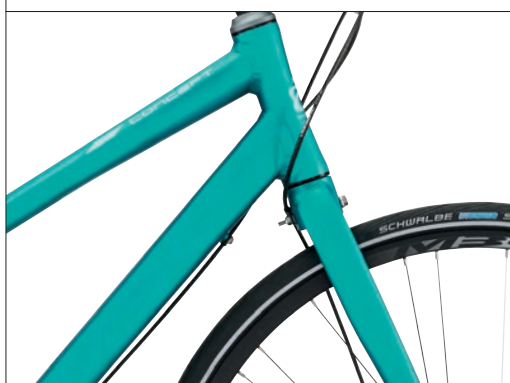

SPECIFIKATIONER

Ramfärg	Matt aqua blue
Rammaterial	Aluminium
Grafikfärg	Blue/reflective
Växel	7 Inv. Shimano Nexus
Framgaffel	Hi-Ten Stål 1 1/8"
Styrstam	Svart 25,4 mm
Styre	Svart Aluminium 560 mm
Hjulstorlek	700C
Fälgar	Linus XCD OS 700C Svart
Frambroms	Shimano BR-C3000 Roller Brake
Bakbroms	Shimano BR-C3000 Roller Brake
Växelnreglage	Shimano SL-7S50 Rapidfire Plus med CJ-NX10
Vevparti	Lasco 46T 170 mm Aluminium Grå
Däck	Schwalbe Spicer 700x30C K-Guard
Sadel	MBK Svart