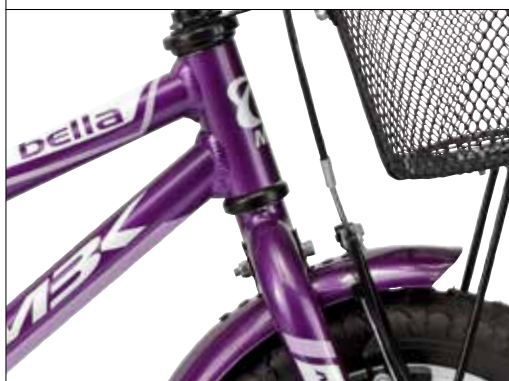

SPECIFIKATIONER

Ramfärg	Purple
Rammaterial	Aluminium
Grafikfärg	White/purple
Växel	1 Inv. LC
Framgaffel	Stål 1 1/8"
Styrstam	Svart 22,2 mm
Styre	Svart Stål 460 mm 25,4 mm
Hjulstorlek	12"
Fälgar	Aluminium Svart
Frambroms	V-Broms HJ-805 110 mm
Bakbroms	Fotbroms
Vevparti	SOFOH -Y 28T 89 mm Svart
Däck	VRB-024 12" x 2,125 Svart
Skärmar	Stål Powder Black
Sadel	MBK Svart
Pakethållare	Atran Velo Aluminium Svart