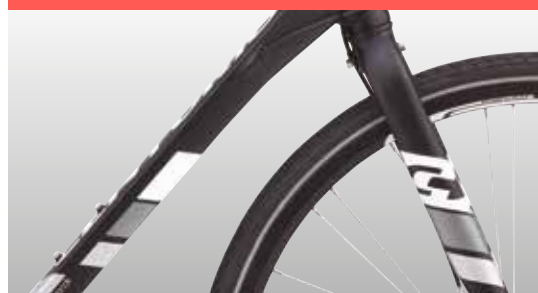

Dansk design har med tiden blivit populär över hela världen. Nordisk estetik och det kreativa och enkla formspråket kan ses i många trender inom musik, mat, mode och konst. Det samma finner man i den danska cykeltraditionen. – Som vinner fotfäste världen över.

Centurion är stolta över att vara en del av denna tradition. – Dansk designade cyklar med hög monterings- och komponentkvalitet.