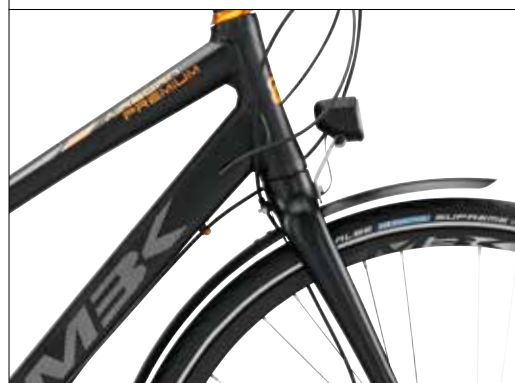

AIRBORN PREMIUM MEN DEORE

STL. / ARTIKEL NR.

55 cm # 9051644255

58 cm # 9051644358

61 cm # 9051644461

BESKRIVNING

MBK Airborn Premium är en lätttrullande streetbike - en sportig cykel med dubbel-förstärkt ram och bästa möjliga utrustning. MBK Airborn Premium har bl.a. snygga aluminiumskärmar, pakethållare, utvändiga växlar och dynamonav och -ljus som standard, så du behöver alltså inte tänka på batterier.

Rek. Pris

SEK 11.299,-

AIRBORN PREMIUM LADY DEORE XT

STL. / ARTIKEL NR.

50 cm # 9051645050

53 cm # 9051645153

	SPECIFIKATIONER	
<p>BESKRIVNING</p> <p>MBK Airborn Premium är en lätttrullande streetbike - en sportig cykel med dubbel-förstärkt ram och bästa möjliga utrustning. MBK Airborn Premium har bl.a. snygga aluminiumskärmar, pakethållare, utvändiga växlar och dynamonav och -ljus som standard, så du behöver alltså inte tänka på batterier.</p> <p>www.mbkcycles.com</p>	<p>Ramfärg Matt black</p> <p>Rammaterial Aluminium</p> <p>Grafikfärg Orange/reflective</p> <p>Växel 30 Utv. Shimano Deore</p> <p>Framgaffel Aluminium One Piece Design 1 1/8"</p> <p>Styrstam Svart 25,4 mm</p> <p>Styre Svart Aluminium 560 mm</p> <p>Hjulstorlek 700C</p> <p>Fälgar Linus XCD OS 700C Svart</p> <p>Frambroms Shimano BR-355 Hydraulic Disc</p> <p>Bakbroms Shimano BR-355 Hydraulic Disc</p> <p>Bakväxel Shimano Deore XT RD780</p> <p>Framväxel Shimano Deore LX FD670</p> <p>Växelreglage Shimano Deore LX SL670</p> <p>Vevparti Shimano FC671 Deore LX 48/36/26T 170 mm Octalink</p> <p>Däck Schwalbe Marathon Supreme 700x32C RaceGuard</p> <p>Skärmar SW -555 700C 38 mm Aluminium Mattsvart</p> <p>Sadel MBK Svart</p> <p>Pakethållare Atran Velo Aluminium Svart</p> <p>Belysning Dynamo fram- och bakbelysning</p>	<p>Rek. Pris SEK 11.999,-</p>