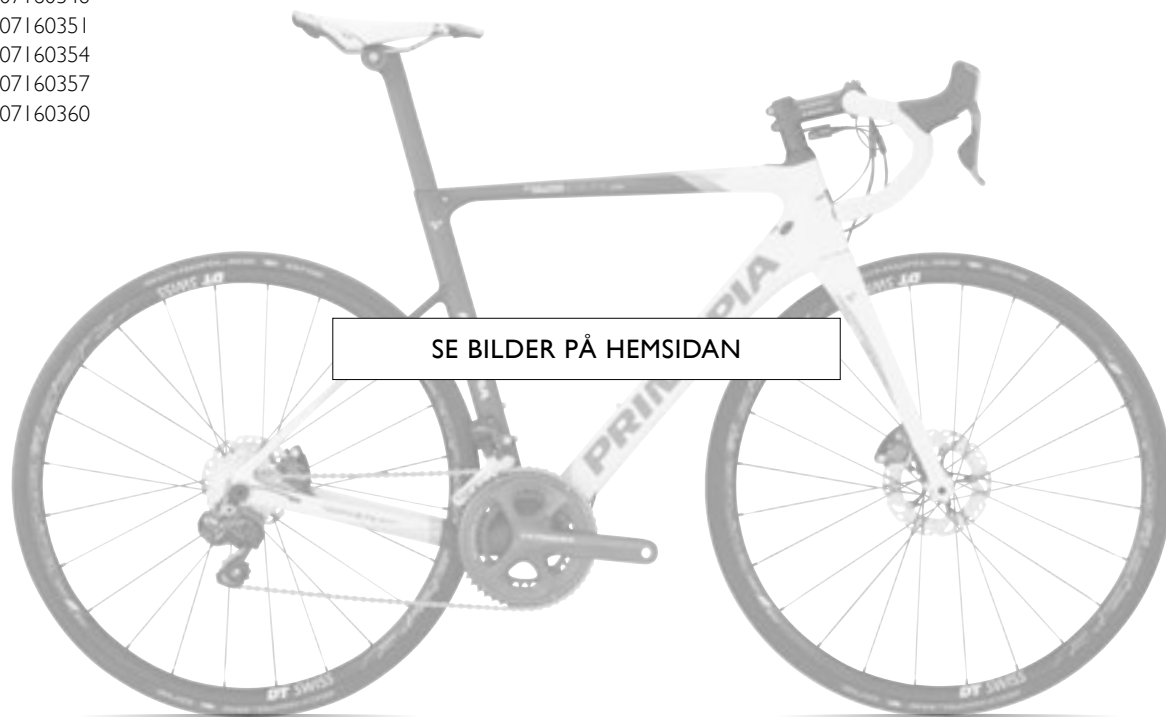

EVOLUTION C6.5 AERO 22SP DISC

STL. / ARTIKEL NR.

48 cm # 907160348

51 cm # 907160351

54 cm # 907160354

57 cm # 907160357

60 cm # 907160360

SE BILDER PÅ HEMSIDAN