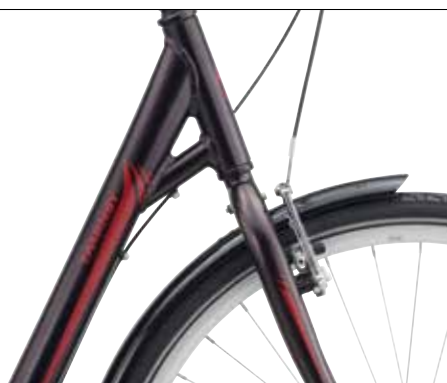

SHOPPING 01 DAM 7 SPEED

STL. / ARTIKEL NR.

48 cm # 909160148

54 cm # 909160154

T

BESKRIVNING

En Taarnby ger dig prisvärd kvalitet. Taarnbys design följer tidens trender med konstant fokus på kvalitet och pris. Komponenternas enkelhet och kvalitet samt Taarnbys geometri säkerställer god körbarhet.

www.hfchristiansen.com

SPECIFIKATIONER

Ramfärg	Matt purple black
Rammaterial	Aluminium
Grafikfärg	Red
Växel	7 Inv. Shimano Nexus
Framgaffel	Stål
Styrstam	Silver 22,2 mm
Styre	Silver Aluminium 580 mm
Hjulstorlek	700C
Fälgar	DXT-230 700C Aluminium Silver 36H
Frambroms	Aluminium Silver EVA-107-I-f
Bakbroms	Fotbroms
Växelreglage	Shimano SL-7S31
Vevparti	38T 3/32 170 mm
Däck	CST 700 x 35 Kevlar Svart C-1316
Skärmar	Svart plast 700 x 45C
Cykelstöd	Aluminium Silver JD CD-121
Sadel	Forming Svart
Pakethållare	Aluminium Svart

Rek. Pris

SEK 5.299,-