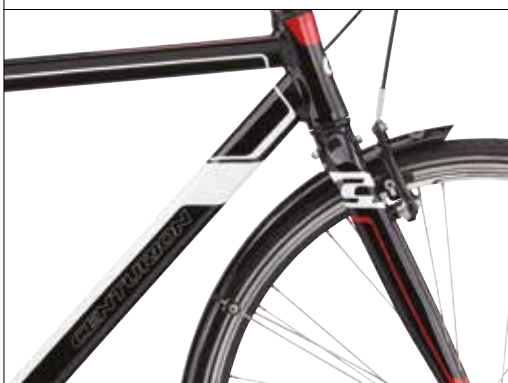

SPECIFIKATIONER

Ramfärg	Shiny black
Rammaterial	Aluminium
Grafikfärg	Vit/Röd
Växel	7 Inv. Shimano Nexus
Framgaffel	Stål 1 1/8"
Styrstam	Svart 28,6 mm
Hjulstorlek	700C
Fälgar	Weinmann Zac-2000 Svart med CNC sidor
Frambroms	Lee Chi MV-295
Bakbroms	Shimano Fotbroms
Växelreglage	Microshift TN70-7R
Vevparti	Prowheel Pioneer 44T
Däck	Panaracer Tourguard Plus 700x28
Skärmar	Centurion Svart by Sunnywheel
Sadel	Velo VL-1535 Svart