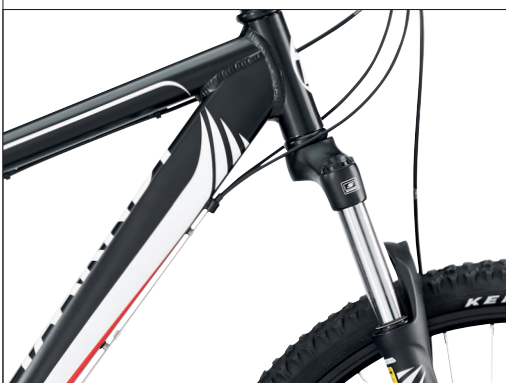

MTB 03 21SP DISC

STL. / ARTIKEL NR.

14" # 354214

16" # 354216

18" # 354218

T

BESKRIVNING

En Taarnby ger dig prisvärd kvalitet. Taarnbys design följer tidens trender med konstant fokus på kvalitet och pris. Komponenternas enkelhet och kvalitet samt Taarnbys geometri säkerställer god körbarhet.

www.hfchristiansen.com

SPECIFIKATIONER

Ramfärg	Matt black
Rammaterial	Aluminium
Grafikfärg	Red/white
Växel	21 sp Utv.
Framgaffel	Stål Stötdämpare
Styrstam	Svart 22,2 mm
Styre	Svart 620 mm
Hjulstorlek	700C
Fälgar	Shining 26"
Frambroms	Novela Skivbroms
Bakbroms	Novela Skivbroms
Växelnreglage	Shimano SL-TX50-7R 3x7 sp.
Vevparti	Shimano FC-M131 42/34/24
Däck	CST Copperhead
Sadel	Taarnby