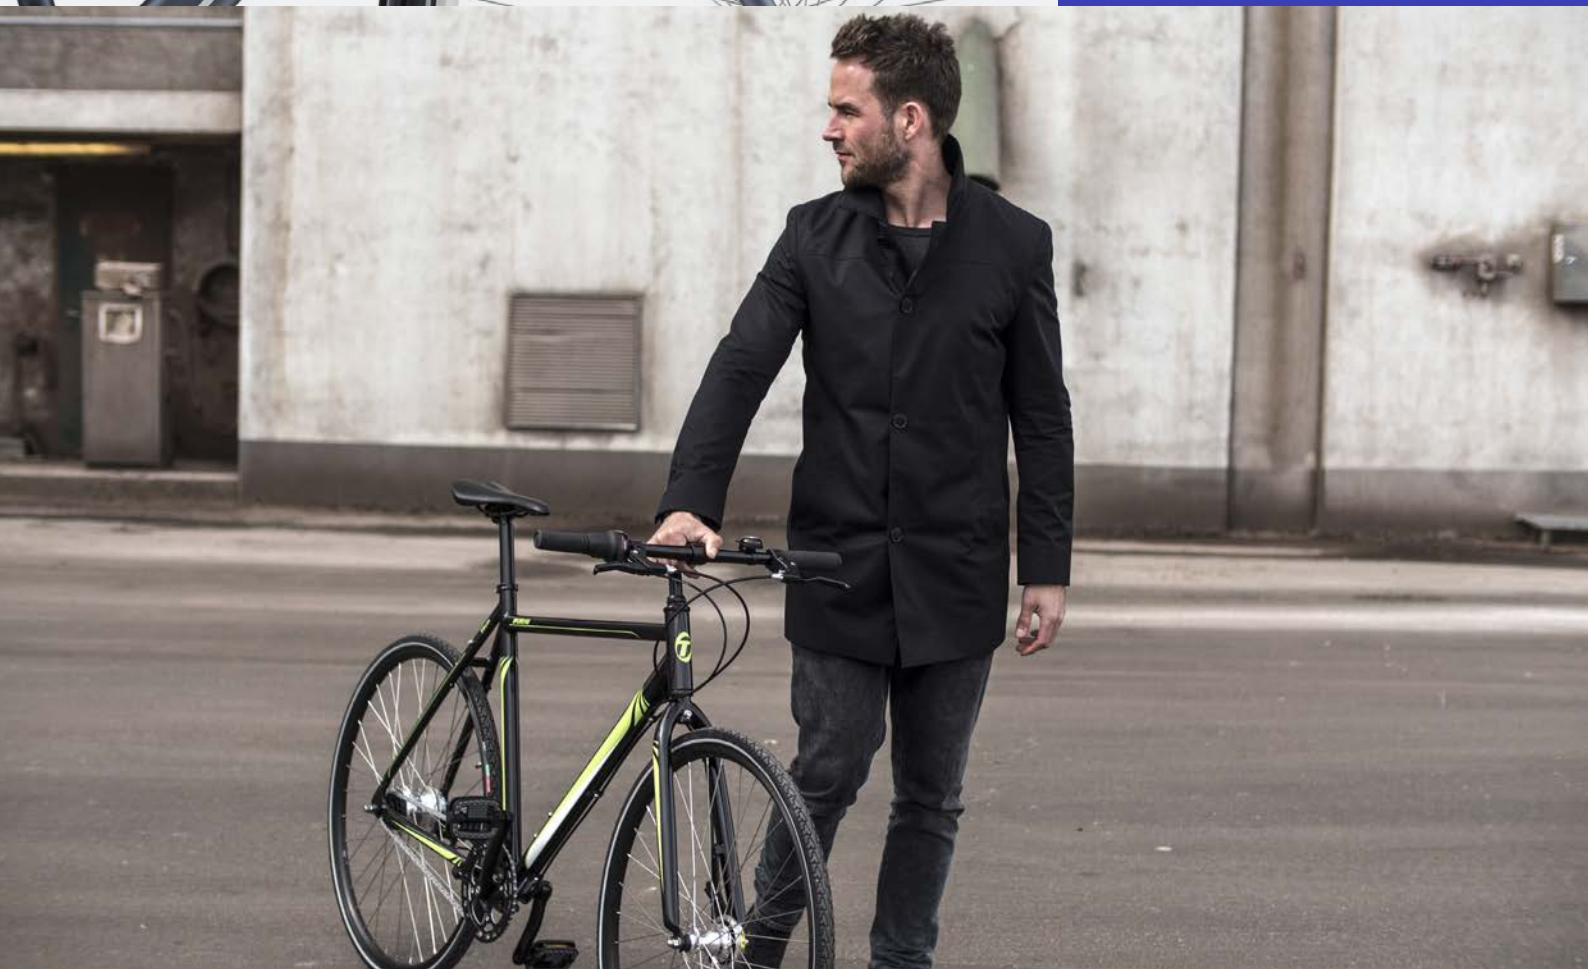

HFCHRISTIANSEN.DK

09

TAARNBY

TAAARN ^T BY

TAARNBY SAMLER SINE KRÆFTER, HVOR DET KAN BETALE SIG

Taarnby er en klassiker i Danmark. Taarnbys velkendte enkelhed kommer frem gennem mærkets bevidste valg og fravalg, som alle er guidet af et stramt fokus på forholdet mellem pris og kvalitet.

Taarnby sætter sine kræfter ind på at skabe pålidelige shoppingcykler og citybikes i en kvalitet, der giver valuta for pengene. Med enkelhed i udtryk og geometri henvender Taarnby sig til pendlere og hverdagscyklister, der prioriterer en velkørende no-nonsense cykel til en stærk pris.

TAARNBY - KVALITET TIL EN FORNUFTIG PRIS

Taarnby er enkel og ligetil. Taarnby forsøger ikke at være andet og mere end nødvendigt. Hvad du ser er, hvad du får. Og sigtet er altid skarpt: En Taarnby skal være den skarpeste cykel af sin art til prisen – altid med et design, som følger tidens trend, altid i en god kvalitet og altid med de velkendte køreegenskaber, som giver Taarnby sit gode navn.