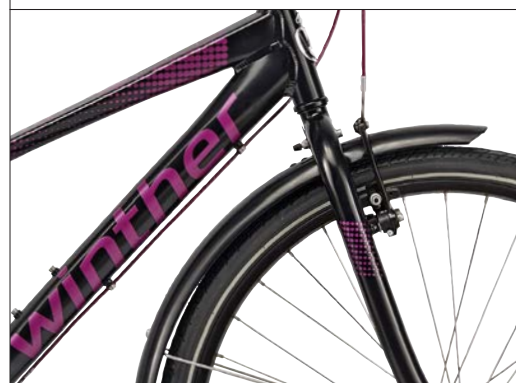

SPECIFIKATIONER

Stelfarve	Mat rød eller blank sort
Stelmateriale	Aluminium
Grafikfarve	Creme eller lilla
Gear	20": 3 indv. Shimano Nexus 24" + 26": 7 indv. Shimano Nexus
Forgaffel	Stål
Frempind	Aluminium sort
Styr	Aluminium sort
Fælge (+ hjulstørrelse)	20" / 24" / 26"
Forbremse	V-bremse
Bagbremse	Fodbremse
Skiftegreb	Microshift
Kranksæt	Sølv 38T
Dæk	20x1,75 / 24x1,75 / 26x1,75 creme eller sort
Skærme	20" 60 mm / 24" 60 mm / 26" 60 mm
Støtteben	Sølv
Lås	Bike Attitude sort
Sadel	Sort
Håndtag	Ergo sort
Lygte	Baglygte

Vejl. udsalgspris

DKK 20": 3.599,- / 24": 3.999,- / 26": 4.099,-