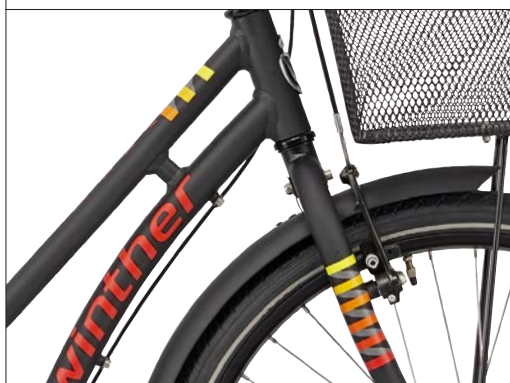

250 GRANNY

3 GEAR / 7 GEAR FODBREMSE

Hvid

STR. / VARENR.

20" # 9101720220

24" # 9101720224

Matsort

STR. / VARENR.

20" # 9101720221

24" # 9101720225

26" # 9101720226

W

BESKRIVELSE

Winther 250 Granny er en pige-cykel med klassisk geometri. Designet er hentet direkte ud af Winthers voksenprogram, så barnet kan køre samme stil som sin mor.

www.winther-cykler.dk

SPECIFIKATIONER

Stelfarve	Hvid eller matsort
Stelmateriale	Aluminium
Grafikfarve	Rød eller orange
Gear	20": 3 indv. Shimano Nexus 24" + 26": 7 indv. Shimano Nexus
Forgaffel	Stål
Frempind	Stål sort
Styr	Aluminium sort
Fælge (+ hjulstørrelse)	20" / 24" / 26"
Forbremse	V-bremse
Bagbremse	Fodbremse
Skiftegreb	Microshift
Kranksæt	Sølv 38T
Dæk	20x1,75 / 24x1,75 / 26x1,75
Skærme	20" 60 mm / 24" 60 mm / 26" 60 mm
Støtteben	Sølv
Lås	Bike Attitude sort
Sadel	Rød eller sort
Bagagebærer	Aluminium sort
Håndtag	Ergo sort
Lygte	Baglygte

Vejl. udsalgspris

DKK 20": 3.499,- / 24": 3.999,- / 26": 4.099,-