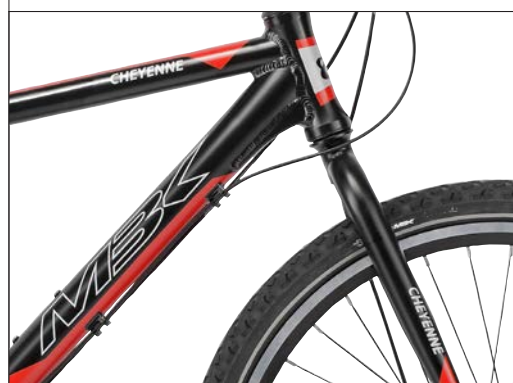

CHEYENNE MTB 26"

FODBREMSE ELLER RULLEBREMSE

Sort med grøn/grå

STR. / VARENR.

15" # 9051680115

17" # 9051680217

19" # 9051680319

21" # 9051680421

Sort med rød/grå

STR. / VARENR.

17" # 9051680517

19" # 9051680619

21" # 9051680721

BESKRIVELSE

MBK Cheyenne er en all-round, no-nonsense cykel til at have det sjovt med i hverdagen. Cheyenne er udstyret med indvendigt gearnav, så du kan give fuld skrald i skoven uden at vaske cykel, når du kommer hjem.

www.mbk-cykler.dk

SPECIFIKATIONER

Stelfarve	Sort
Stelmateriale	Aluminium
Grafikfarve	Grøn/grå eller rød/grå
Gear	7 indv. Shimano Nexus
Forgaffel	Stål
Frempind	Aluminium sort
Styr	Aluminium sort
Fælge (+ hjulstørrelse)	26"
Forbremse	V-bremse eller rullebremse
Bagbremse	Fodbremse eller rullebremse
Kranksæt	Aluminium sort 42T 170 mm
Dæk	CST 26x1.90
Sadel	MBK sadel
Håndtag	Sorte