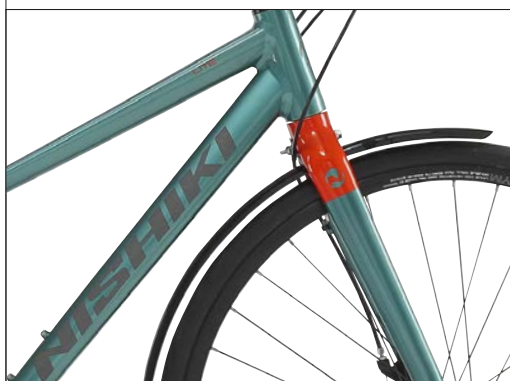

Vejl. udsalgspris

DKK 6.999,-