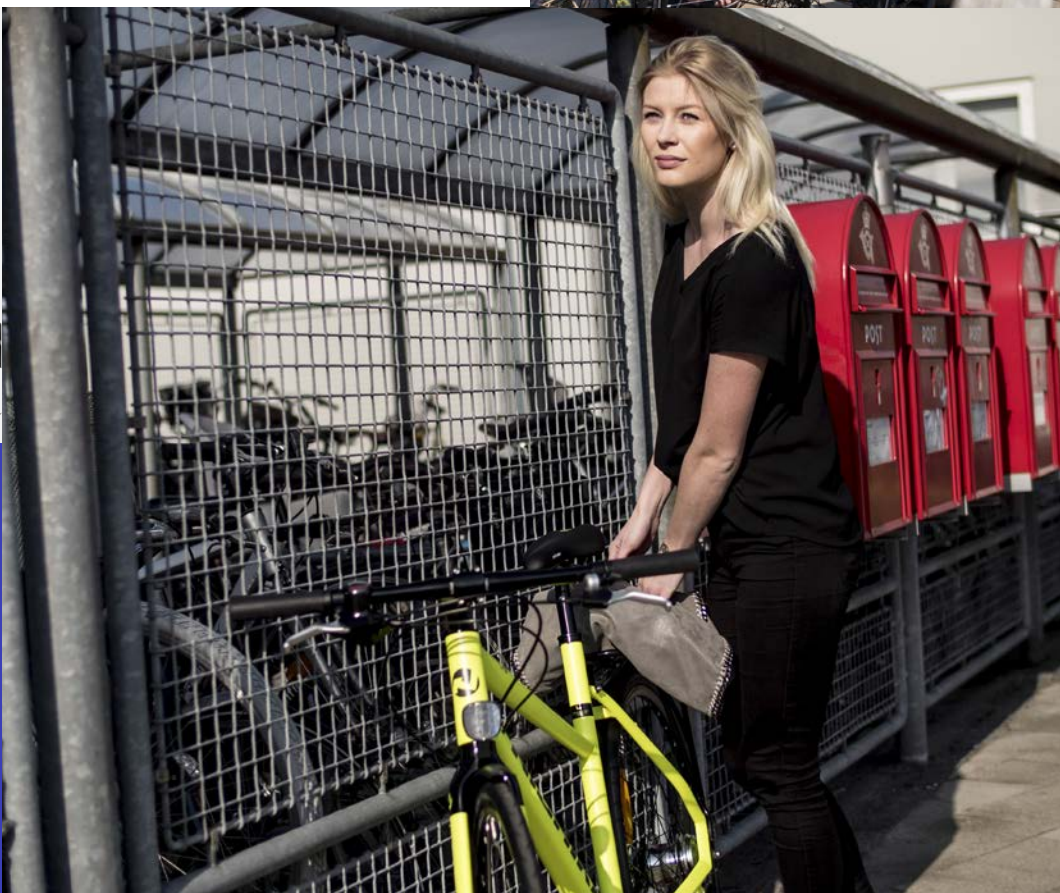

## FARVER FRA HELE PALETTEN

I 2017 vokser Nishiki-familien med en enkelt ny model, Nishiki X Three, som med mekaniske skivebremser og 21 gear er en mat blå, konkurrencedygtig variant af de højere specificerede X Five og X Seven-cykler.

Flere nye farver lyser op i 2017-programmet - cerise, mat lilla, mat blå og aqua giver Lite-modellerne en klar identitet, mens granit og lys grå nuancerer andre modeller.

## FIND DIN NISHIKI

At eje en Nishiki er først og fremmest at eje én cykel til det hele. Den samme maskine skal løse alle opgaver og tilfredsstille ejerens behov både i fritiden, i daglig transport og sammen med vennerne. Vejen til den næste cykeltur bliver kortere og mere spontan, når cyklen villigt følger førerens idé her og nu. Dét er Nishikis mission. Derfor optræder hver stel-geometri i adskillige udstyrsvarianter, så køberen kan orientere sig efter sine behov og opleve en fint graderet valgfrihed inden for Nishikis program.