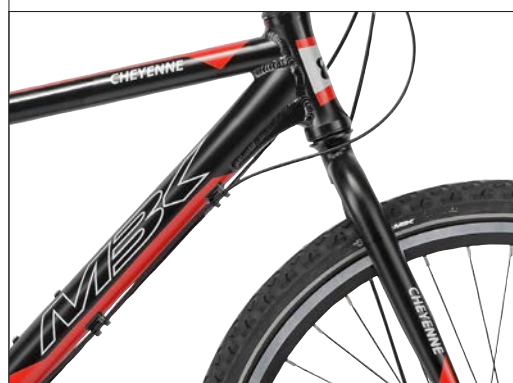

Vejl. udsalgspris

Sort/grøn: DKK 3.899,- / Sort/rød: DKK 4.299,-