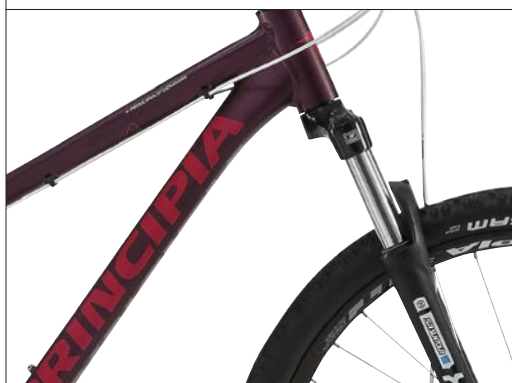

SPECIFIKATIONER

Stelfarve	Sort eller lilla
Stelmateriale	Aluminium
Grafikfarve	Pink
Gear	21 udv. Shimano Altus
Forgaffel	Suntour XCT
Frempind	Aluminium sort
Styr	Aluminium sort
Fælge (+ hjulstørrelse)	27,5"
Forbremse	Mekanisk skivebremse
Bagbremse	Mekanisk skivebremse
Bagskifter	Shimano Altus
Forskifter	Microshift FD-M20
Skiftegreb	Microshift TS38
Kranksæt	Suntour XCC 42-34-24T sort
Dæk	Schwalbe Smart Sam 27.5x2.1
Sadel	Principia Dame
Vægt (netto)	13,7 kg