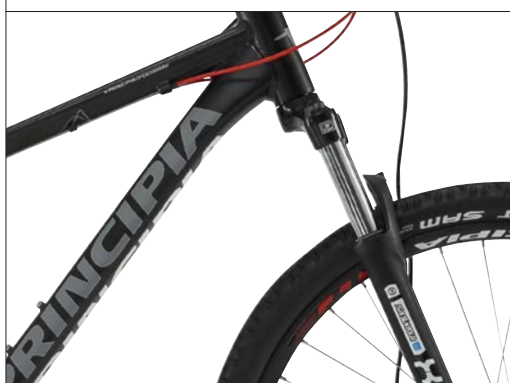

Vejl. udsalgspris

DKK 4.799,-