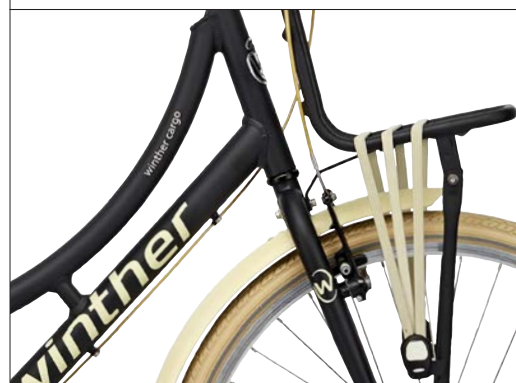

Vejl. udsalgspris

DKK 20": 3.499,- / 24": 3.999,- / 26": 4.099,-