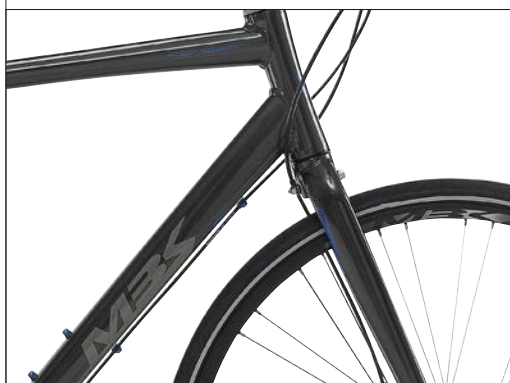

Vejl. udsalgspris

DKK 5.699,-