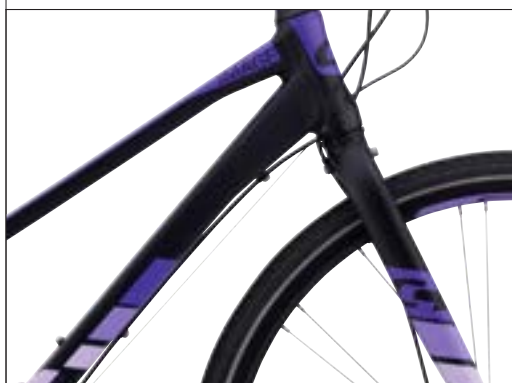

Vejl. udsalgspris

DKK 5.699,-

IMAGE HERRE / DAME

8SP RULLEBREMSE

Dame

STR. / VARENR.

17,5" # 903171917

19,5" # 903171919

21,5" # 903171921

Herre

STR. / VARENR.

19,5" # 903171819

21,5" # 903171821

23,5" # 903171823

BESKRIVELSE

Centurion Image er optimeret til komfort i fart. Image er en kvik og letkørende cykel med ergonomiske greb og komfortabel sadel og geometri, og den giver sin ejer ideel kørsel, både til hverdag og på længere ture. Effektiv fremdrift og manøvrerdygtighed er sammen med langtidsholdbar kvalitet kendetegnet for Centurion Image. Dæk og punkteringshæmmende indlæg fra Panaracer lader dig køre mange kilometer uden ufrivillige pauser.