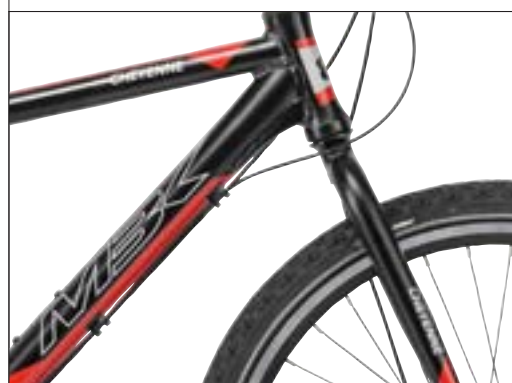

Vejl. udsalgspris

Sort/grøn: DKK 3.899,- / Sort/rød: DKK 4.299,-