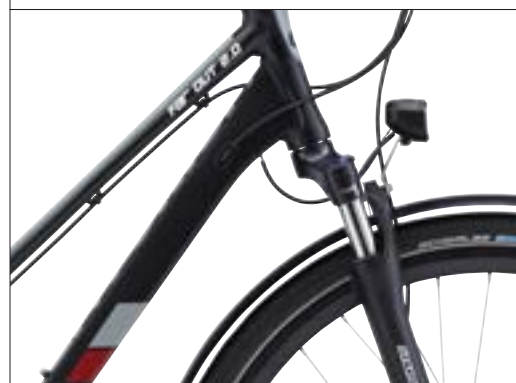

SPECIFIKATIONER

Stelfarve	Matsort
Stelmateriale	Aluminium
Grafikfarve	Blå/hvid eller bordeaux/hvid
Gear	27 udv. Shimano Deore
Forgaffel	Affjedring SR Suntour SFI 4 NEX
Frempind	Aluminium sort
Styr	Aluminium sort
Følge (+ hjulstørrelse)	700C
Forbremse	Hydraulisk skivebremse
Bagbremse	Hydraulisk skivebremse
Bagskifter	Shimano Deore
Forskifter	Shimano FD-T3000
Skiftegreb	Shimano
Kranksæt	Aluminium Shimano 48/36/26T
Dæk	Schwalbe 700x40 med refleks
Skærme	Sorte 700C aluminium
Støtteben	Sort
Sadel	Centurion sort
Bagagebærer	Aluminium sort
Håndtag	Sorte
Lygte	Dynamo for og baglygte Kenda XDOS/Duxo XDS

Vejl. udsalgspris

DKK 7.999,-