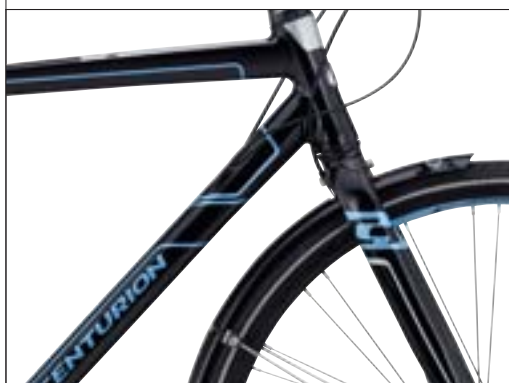

SPECIFIKATIONER

Stelfarve	Metal blå eller sort
Stelmateriale	Aluminium
Grafikfarve	Sølv/blå
Gear	7 indv. Shimano Nexus
Forgaffel	Stål
Frempind	Aluminium sort
Styr	Aluminium sort
Fælg (+ hjulstørrelse)	700C
Forbremse	Rullebremse
Bagbremse	Rullebremse
Skiftegreb	Microshift 7 gear
Kranksæt	Aluminium sort 44T
Dæk	Bike Attitude Antipuncture by Panaracer 700x28
Skærme	Sorte 700C
Sadel	Centurion sort
Håndtag	Sorte

Vejl. udsalgspris

DKK 5.899,-