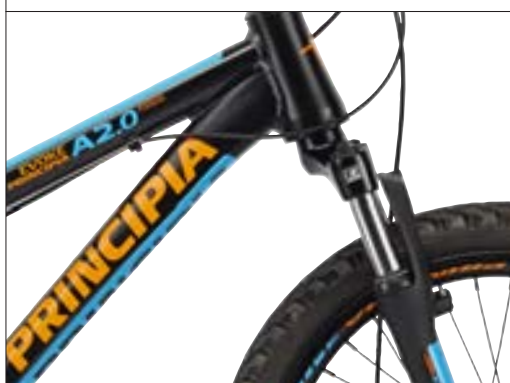

Vejl. udsalgspris

DKK 3.499,-

EVOKE A2.4 7SP SKIVEBREMSE

STR. / VARENR.

11,5" # 907179224

P	SPECIFIKATIONER	
<p>BESKRIVELSE</p> <p>Principia junior imiterer vores voksen-cykler. Principia junior mountainbikes er bygget af solide offroad-komponenter, der kan klare strabadserne i skoven. Med en Principia junior mountainbike er du klar til at give din far og mor baghjul på sporet.</p> <p>www.principia.dk</p>	<p>Stelfarve Stelmateriale Grafikfarve Gear Forgaffel Frempind Styr Følge (+ hjulstørrelse) Forbremse Bagbremse Bagskifter Forskifter Skiftegreb Krankesæt Dæk Sadel Vægt (netto)</p>	<p>Orange Aluminium Grøn/sort 7 udv. Shimano Affjedring Aluminium sort Aluminium sort 24" Mekanisk skivebremse Mekanisk skivebremse Shimano Shimano Shimano SL-RS45 Aluminium 36T sort VRB-107 24x1.90 Principia 11,5 kg</p>
	<p>Vejl. udsalgspris DKK 3.899,-</p>	