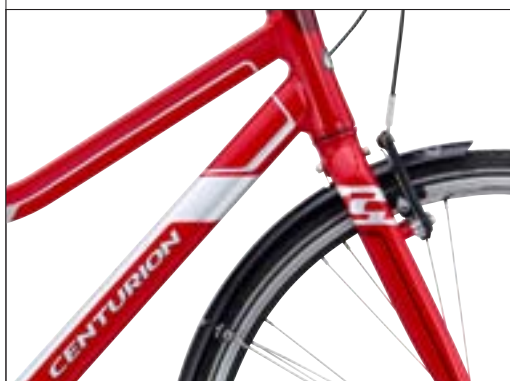

SPECIFIKATIONER

Stelfarve	Rød (Racing red)
Stelmateriale	Aluminium
Grafikfarve	Sølv
Gear	7 indiv. Shimano Nexus
Forgaffel	Stål
Frempind	Aluminium sort
Styr	Aluminium sort
Fælge (+ hjulstørrelse)	700C
Forbremse	V-bremse
Bagbremse	Fodbremse
Skiftegreb	Microshift 7 gear
Kranksæt	Aluminium sort 44T
Dæk	Bike Attitude Antipuncture by Panaracer 700x28
Skærme	Sorte 700C
Sadel	Centurion sort
Håndtag	Sort styrbånd