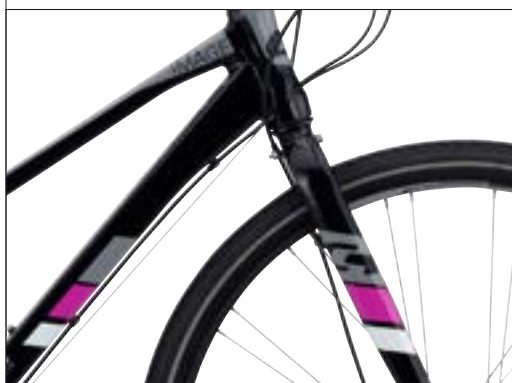

SPECIFIKATIONER

Stelfarve	Matsort
Stelmateriale	Aluminium
Grafikfarve	Orange/grå/hvid eller magenta/hvid/grå
Gear	18 udv. Shimano Sora
Forgaffel	Aluminium
Frempind	Aluminium sort
Styr	Aluminium sort
Følge (+ hjulstørrelse)	700C
Forbremse	Hydraulisk skivebremse
Bagbremse	Hydraulisk skivebremse
Bagskifter	Shimano Sora
Skiftegreb	Microshift X Press
Kranksæt	Aluminium sølv 50X34T
Dæk	Bike Attitude Antipuncture by Panaracer 700x32
Sadel	Centurion sort
Håndtag	Sort/orange eller sort/magenta ergo