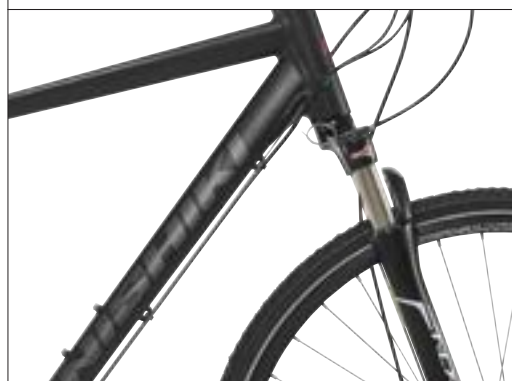

SPECIFIKATIONER

Stelfarve	Matsort
Stelmateriale	Aluminium
Grafikfarve	Grå
Gear	27 udv. Shimano Deore
Forgaffel	Suntour Nex m. Remote Lockout
Frempind	Aluminium sort
Styr	Aluminium sort
Fælge (+ hjulstørrelse)	700C
Forbremse	Shimano Hydraulisk
Bagbremse	Shimano Hydraulisk
Bagskifter	Shimano Deore
Forskifter	Shimano Alivio
Skiftegreb	Shimano Alivio
Kranksæt	Shimano FC-T3010 sort/sølv
Dæk	Schwalbe Smart Sam 700x35C
Sadel	Nishiki
Vægt	13,2 kg