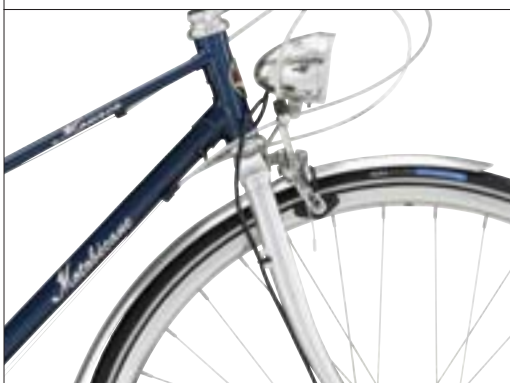

Vejl. udsalgspris

DKK 8.999,-