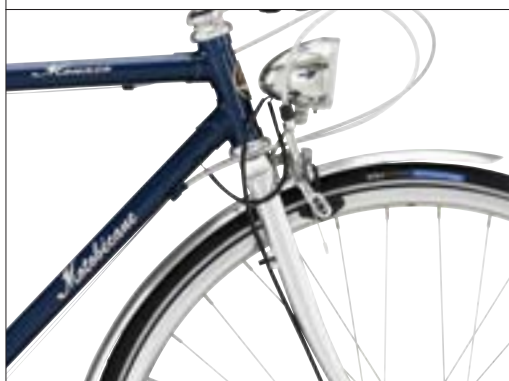

BESKRIVELSE

Motobécane Monaco er en klassisk cykel på et let stålstel i stilsikre farver. Cyklen er udstyret med 22 udvendige gear, så det er en racer af den gamle skole - understreget af Monacos retro-styr. Monaco har dynamolys, så du aldrig skal tænke på batterier.

www.mbk-cykler.dk