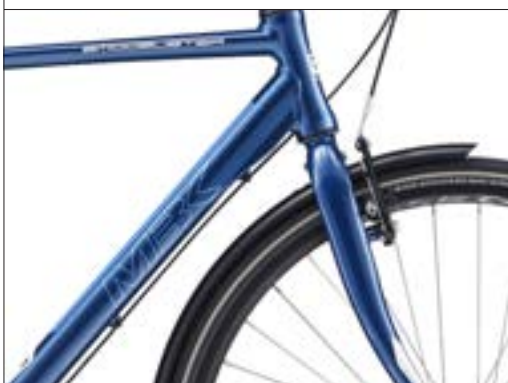

SPECIFIKATIONER

Stelfarve	Matsort eller mørk blå
Stelmateriale	Aluminium
Grafikfarve	Orange/grå eller sølv/blå
Gear	7 indiv. Shimano Nexus
Forgaffel	Stål
Frempind	Aluminium sort
Styr	Aluminium sort
Fælge (+ hjulstørrelse)	700C
Forbremse	V-bremse
Bagbremse	Fodbremse
Skiftegreb	Shimano 7 gear
Kranksæt	SR Suntour CW8-SCX 38T 170 mm
Dæk	Bike Attitude Antipuncture by Panaracer 700x32
Skærme	700C sorte
Støtteben	Sort
Lås	Bike Attitude sort
Sadel	MBK sadel
Bagagebærer	Aluminium sort Atran
Håndtag	Sort ergo

Vejl. udsalgspris

DKK 4.699,-