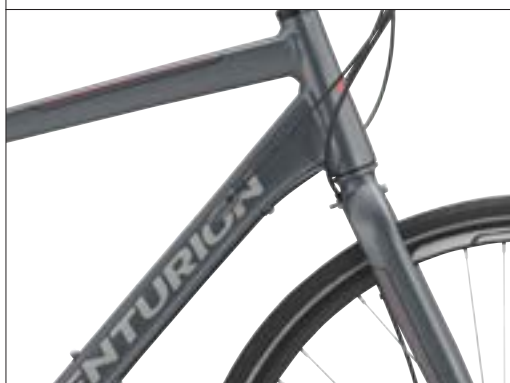

SPECIFIKATIONER

Stelfarve	Stål grå
Stelmateriale	Triple butted aluminium
Grafikfarve	Rød/sølv
Gear	8 udv. Shimano Claris
Forgaffel	Aluminium
Frempind	Aluminium sort
Styr	Aluminium sort
Fælg (+ hjulstørrelse)	700C
Forbremse	Mekanisk skivebremse
Bagbremse	Mekanisk skivebremse
Bagskifter	Shimano Claris
Skiftegreb	Microshift 8 gear
Kranksæt	Aluminium sort 44T
Dæk	Bike Attitude Antipuncture by Panaracer 700x28
Sadel	Centurion sort
Håndtag	Sort

Vejl. udsalgspris

DKK 5.299,-