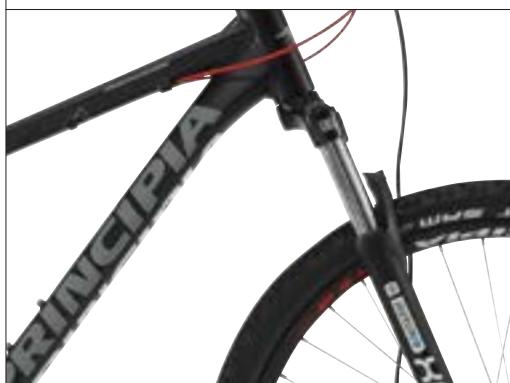

EVOKE A2.7 TEAM

24SP SKIVEBREMSE

Grøn

STR. / VARENR.

15" # 907177215

17" # 907177217

19" # 907177219

21" # 907177221

Matsort

STR. / VARENR.

15" # 907177015

17" # 907177017

19" # 907177019

P

BESKRIVELSE

Principia Evoke aluminium mountainbikes fører dig til fede oplevelser i de danske skove. Med teknologi fra toppen af modelprogrammet er Principia Evoke aluminium klar til det hele, sjov, træning og løb.

www.principia.dk

SPECIFIKATIONER

Stelfarve	Grøn eller matsort
Stelmateriale	Aluminium
Grafikfarve	Blå eller grå/rød
Gear	24 udv. Shimano Acera
Forgaffel	Suntour XCT
Frempind	Aluminium sort
Styr	Aluminium sort
Fælg (+ hjulstørrelse)	27,5"
Forbremse	Hydraulisk skivebremse
Bagbremse	Hydraulisk skivebremse
Bagskifter	Shimano Acera
Forskifter	Microshift FD-M20
Skiftegreb	Microshift TS38
Kranksæt	Suntour XCC 42-34-24T sort
Dæk	Schwalbe Smart Sam 27.5x2.1
Sadel	Principia
Vægt (netto)	13,5 kg

Vejl. udsalgspris

DKK 4.799,-