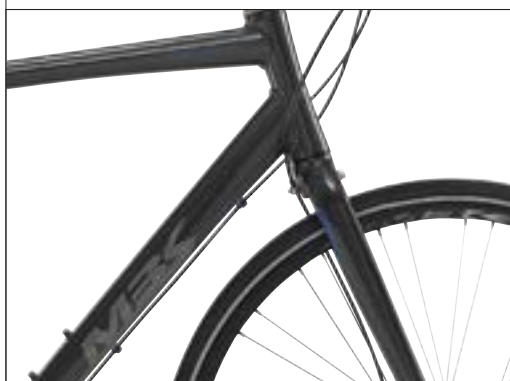

Vejl. udsalgspris

DKK 5.699,-