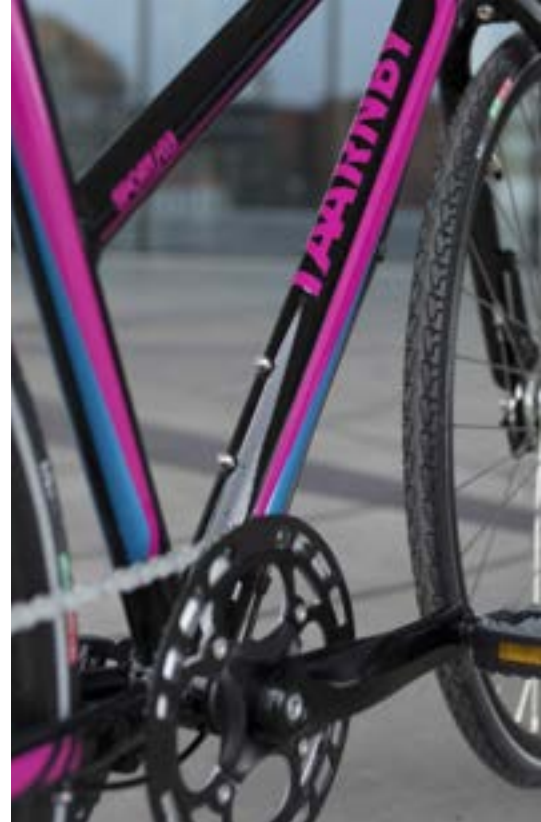

TAARNBY - KVALITET TIL EN FORNUFTIG PRIS

Taarnby er enkel og ligetil. Taarnby forsøger ikke at være andet og mere end nødvendigt. Hvad du ser er, hvad du får. Og sigtet er altid skarpt: En Taarnby skal være den skarpeste cykel af sin art til prisen – altid med et design, som følger tidens trend, altid i en god kvalitet og altid med de velkendte køreegenskaber, som giver Taarnby sit gode navn.