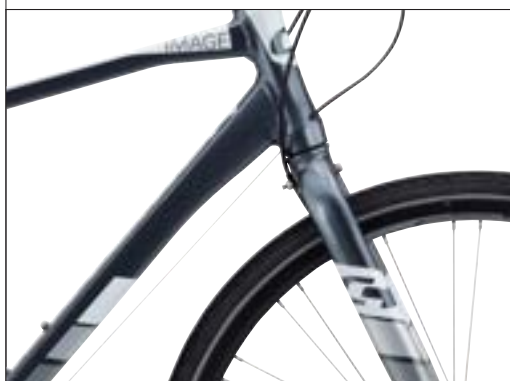

Vejl. udsalgspris

DKK 5.999,-

IMAGE HERRE / DAME 18SP SKIVEBREMSE

Herre

STR. / VARENR.

19,5" # 903172019

21,5" # 903172021

23,5" # 903172023