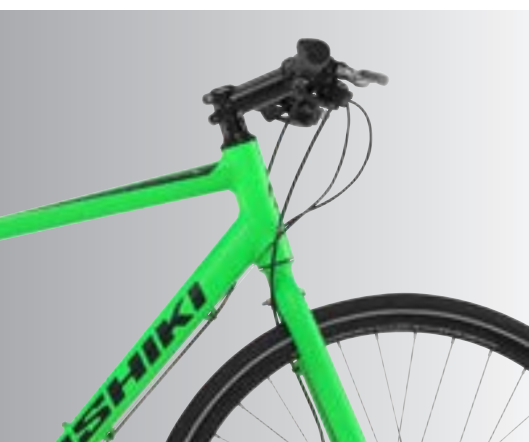

FARVER FRA HELE PALETTEN

I 2017 vokser Nishiki-familien med en enkelt ny model, Nishiki X Three, som med mekaniske skivebremser og 21 gear er en mat blå, konkurrencedygtig variant af de højere specificerede X Five og X Seven-cykler.

Flere nye farver lyser op i 2017-programmet - cerise, mat lilla, mat blå og aqua giver Lite-modellerne en klar identitet, mens granit og lys grå nuancerer andre modeller.

FIND DIN NISHIKI

At eje en Nishiki er først og fremmest at eje én cykel til det hele. Den samme maskine skal løse alle opgaver og tilfredsstille ejerens behov både i fritiden, i daglig transport og sammen med vennerne. Vejen til den næste cykeltur bliver kortere og mere spontan, når cyklen villigt følger førerens idé her og nu. Dét er Nishikis mission. Derfor optræder hver stel-geometri i adskillige udstyrsvarianter, så køberen kan orientere sig efter sine behov og opleve en fint graderet valgfrihed inden for Nishikis program.