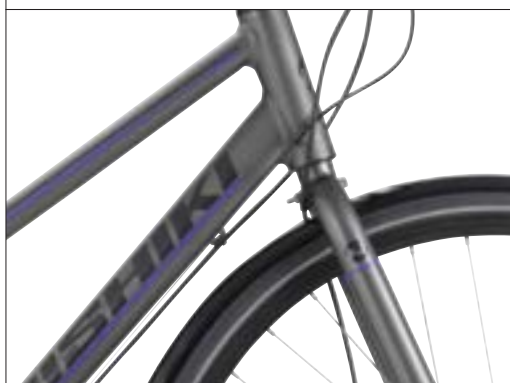

SPECIFIKATIONER

Stelfarve	Granit
Stelmateriale	Aluminium
Grafikfarve	Grå refleks
Gear	8 udv. Shimano Altus
Forgaffel	Stål
Frempind	Justerbar aluminium sort
Styr	Aluminium sort
Fælge (+ hjulstørrelse)	700C
Forbremse	Tektro Hydraulisk
Bagbremse	Tektro Hydraulisk
Bagskifter	Shimano Altus
Skiftegreb	Microshift TS38
Kranksæt	Nishiki 42T sort
Dæk	Bike Attitude Antipuncture by Panaracer 700x32
Sadel	Nishiki
Vægt	12,8 kg

Vejl. udsalgspris

DKK 4.699,-