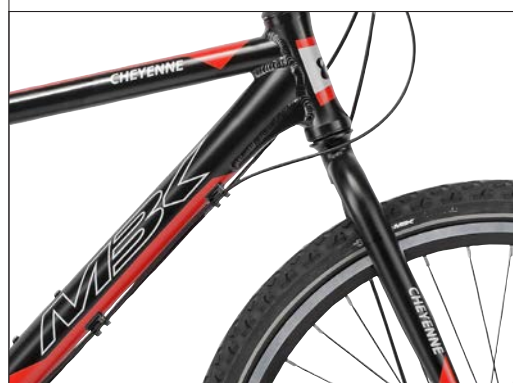

Rek. Pris

Svart/grön: SEK 4.895,- / Svart/röd: SEK 5.395,-