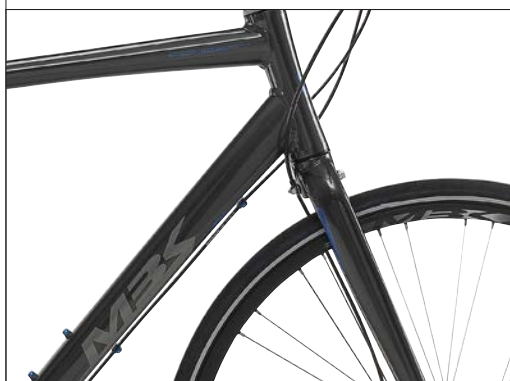

SPECIFIKATIONER

Ramfärg	Matt svart eller metall grå
Rammaterial	Aluminium
Grafikfärg	Vit/orange eller grå/blå
Växel	7 inv. Shimano Nexus
Framgaffel	Stål
Styrstam	Aluminium svart
Styre	Aluminium svart
Fälgar (+ hjulstorlek)	700C
Frambroms	Rullbroms
Bakbroms	Rullbroms
Växelreglage	Shimano 7 växel
Vevparti	Aluminium titanium färgad 46 T
Däck	Bike Attitude Antipuncture by Panaracer 700x28
Sadel	MBK sadel
Handtag	Svart/vit ergo eller svart ergo