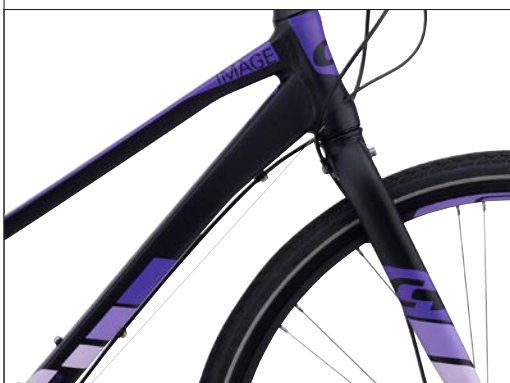

IMAGE HERR / DAM 8SP SKIVBROMS

Herr

STL. / ARTIKEL NR.

19,5" # 903171619

21,5" # 903171621

23,5" # 903171623

Dam

STL. / ARTIKEL NR.

17,5" # 903171717

19,5" # 903171719

21,5" # 903171721

BESKRIVNING

Centurion Image är optimerad för komfortabel cykling. Image är en snabb och smidig cykel med ergonomiskt handtag och bekväm sadel och geometri, som ger sina ägare perfekt cykling, både till vardags och på längre turer. Effektiv drivning och manöverbarhet, tillsammans med långvarig kvalitet är särskiljande kännetecken för Centurion Image. Däck och punkteringskyddande inlägg från Panaracer låter dig cykla många kilometer utan ofrivilliga pauser.

www.centurion.dk

SPECIFIKATIONER

Ramfärg	Matt svart
Rammaterial	Aluminium
Grafikfärg	Orange/grå/vit eller lila
Växel	8 utv. Shimano Claris
Framgaffel	Stål
Styrstam	Aluminium svart
Styre	Aluminium svart
Fälgar (+ hjulstorlek)	700C
Frambroms	Hydraulisk skivbroms
Bakbroms	Hydraulisk skivbroms
Bakväxel	Shimano Claris
Växelreglage	Microshift 8 växel
Vevparti	Aluminium svart 44T
Däck	Bike Attitude Antipuncture by Panaracer 700x32
Sadel	Centurion svart
Handtag	Svart/orange ergo eller svart/lila ergo