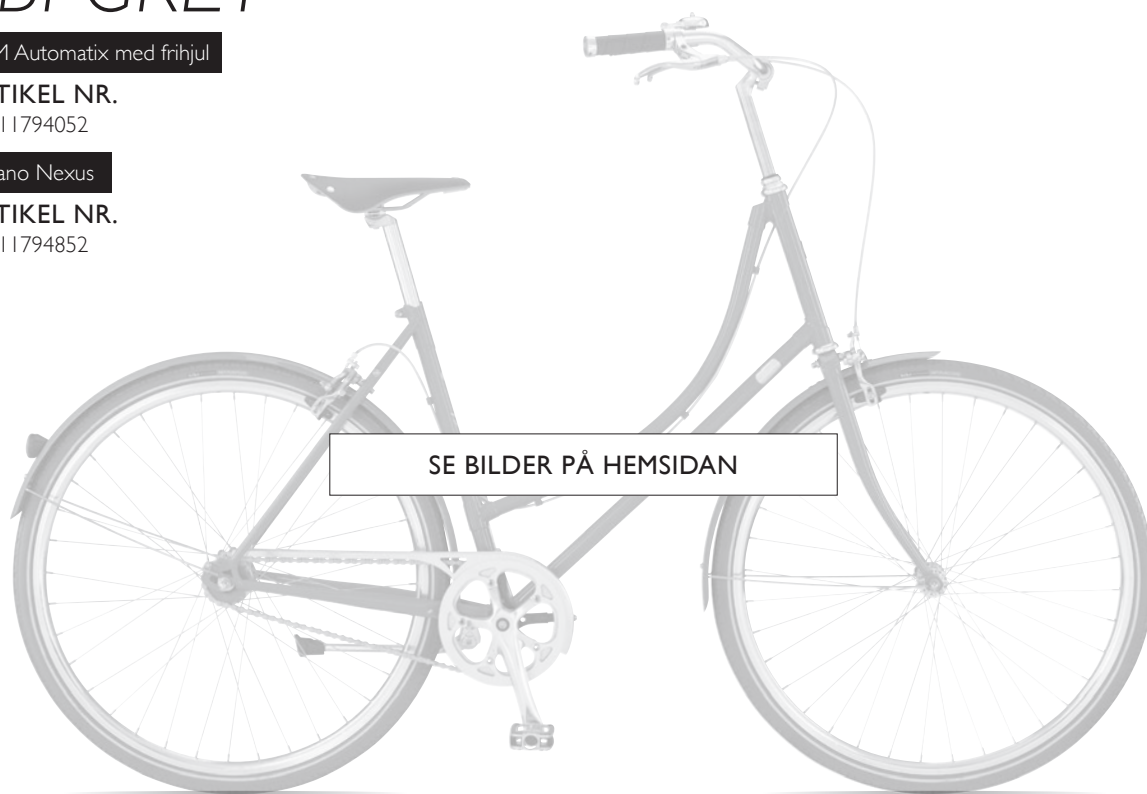

# BIKE BY GUBI DAM 2 VÄXEL / 8 VÄXEL GUBI GREY

2 inv. SRAM Automatix med frihjul

STL. / ARTIKEL NR.

52 cm # 9111794052

8 inv. Shimano Nexus

STL. / ARTIKEL NR.

52 cm # 9111794852

SE BILDER PÅ HEMSIDAN

	SPECIFIKATIONER	
<p><b>BESKRIVNING</b></p> <p>Bike by Gubi är en äkta designer cykel. Designern Gubi Olsen har skapat Bike by Gubi som en visuellt lätt, enkel och stilren ståcykel. Ljusa färger med handtag och sadel i naturgummi från Brooks betonar det klassiska arvet i en Bike by Gubi. Välj mellan automatisk växel eller åtta invändiga växlar: Varje cykel är unikt numrerad och handbyggd i Randers.</p> <p><a href="http://www.bikebygubi.dk">www.bikebygubi.dk</a></p>	<p><b>Ramfärg</b> Gubi Grey</p> <p><b>Rammaterial</b> Cr-Moly stål</p> <p><b>Grafikfärg</b> Vit</p> <p><b>Växel</b> 2 inv. SRAM Automatix med frihjul eller 8 inv. Shimano Nexus</p> <p><b>Framgaffel</b> Cr-Moly stål 22,2 mm</p> <p><b>Styrstam</b> Silver 22,2 mm</p> <p><b>Styre</b> Aluminium silver 25,4 mm</p> <p><b>Fälgar (+ hjulstorlek)</b> 700C</p> <p><b>Frambroms</b> Caliperbroms aluminium silver</p> <p><b>Bakbroms</b> Caliperbroms aluminium silver</p> <p><b>Vevparti</b> Aluminium silver</p> <p><b>Växelreglage</b> (8 växel) Shimano Nexus SB-8S20</p> <p><b>Däck</b> Bike Attitude 5 mm Antipuncture brun 700x35C (635-35C)</p> <p><b>Skärmar</b> Aluminium grå 45 mm bred</p> <p><b>Cykelstöd</b> Aluminium silver</p> <p><b>Sadel</b> Brooks Cambium rost</p> <p><b>Handtag</b> Brooks Cambium rost</p>	
	<p><b>Rek. Pris</b></p>	<p>2 växel: SEK 9.000,- / 8 växel: SEL 10.500,-</p>