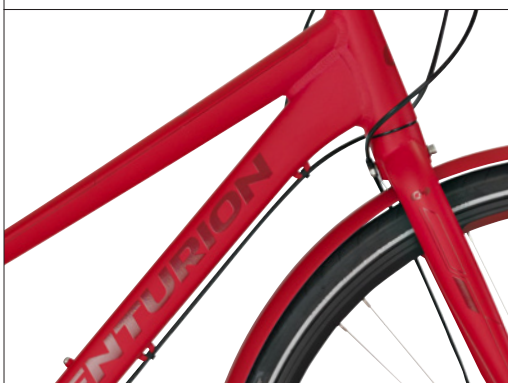

IMAGE HERRE / DAME

7 GEAR SKIVEBREMSE

Herre

STR. / VARENR.

19.5" # 903181219

21.5" # 903181221

23.5" # 903181223

Dame

STR. / VARENR.

17.5" # 903181317

19.5" # 903181319

21.5" # 903181321

BESKRIVELSE

Centurion Image er optimeret til komfort i fart. Image er en kvik og letkørende cykel med ergonomiske greb og komfortabel sadel og geometri, og den giver sin ejer ideel kørsel, både til hverdag og på længere ture. Effektiv fremdrift og manøvrerdygtighed er sammen med langtidsholdbar kvalitet kendetegnene for Centurion Image. Dæk og punkteringshæmmende indlæg fra Panaracer lader dig køre mange kilometer uden ufrivillige pauser.

www.centurion.dk

SPECIFIKATIONER

Stelfarve	Mat grøn eller Mat rød
Stelmateriale	Aluminium
Grafikfarve	Grøn eller Rød
Gear	7 indv. Shimano Nexus
Forgaffel	Stål
Frempind	Aluminium sandblæst sort
Styr	Aluminium sandblæst sort
Følge (+ hjulstørrelse)	700Cx32
Forbremse	Hydraulisk skivebremse
Bagbremse	Hydraulisk skivebremse
Skiftegreb	Drejegreb
Kranksæt	Aluminium sort 44T
Dæk	Bike Attitude Antipuncture by Panaracer 700Cx32
Skærme	700C sort
Støtteben	Aluminium sort
Sadel	Centurion sort
Håndtag	Ergo Håndtag sort/grøn