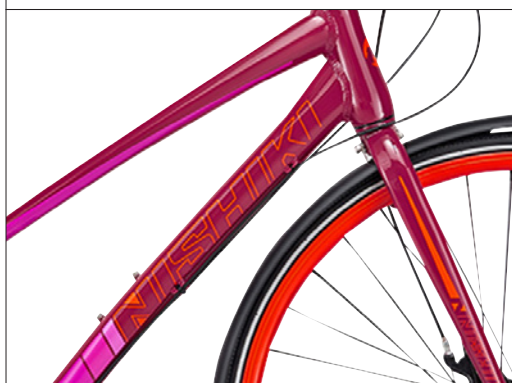

SPEED DAME N7RB

Matsort

STR. / VARENR.
45 cm # 906186745
50 cm # 906186750
54 cm # 906186754

Lilla

STR. / VARENR.
50 cm # 906186850
54 cm # 906186854

BESKRIVELSE

Nishiki Speed er en ny serie af citybikes til unge med fart på.

www.nishikibikes.dk

SPECIFIKATIONER

Stelfarve	Matsort eller Lilla
Stelmateriale	Aluminium
Grafikfarve	Pink eller Orange
Gear	Nexus 7 gear
Forgaffel	Aluminium
Frempind	Aluminium sort
Styr	Aluminium sort
Følge (+ hjulstørrelse)	700C
Forbremse	Rullebremse
Bagbremse	Rullebremse
Skiftegreb	Shimano Nexus 7
Kranksæt	Nishiki 42T sort
Dæk	Kenda Kevlar 700x28C
Skærme	Aluminium sort
Sadel	Nishiki sort