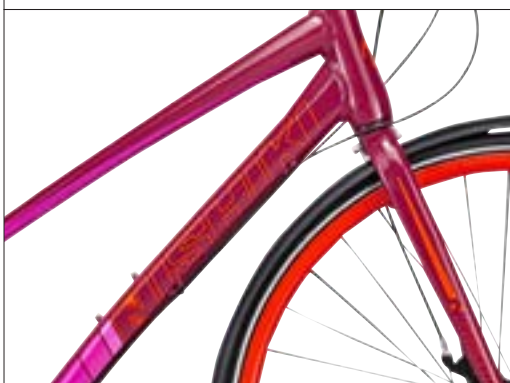

SPECIFIKATIONER

Stelfarve	Matsort eller Lilla
Stelmateriale	Aluminium
Grafikfarve	Pink eller Orange
Gear	Nexus 7 gear
Forgaffel	Aluminium
Frempind	Aluminium sort
Styr	Aluminium sort
Følge (+ hjulstørrelse)	700C
Forbremse	Rullebremse
Bagbremse	Rullebremse
Skiftegreb	Shimano Nexus 7
Kranksæt	Nishiki 42T sort
Dæk	Kenda Kevlar 700x28C
Skærme	Aluminium sort
Sadel	Nishiki sort