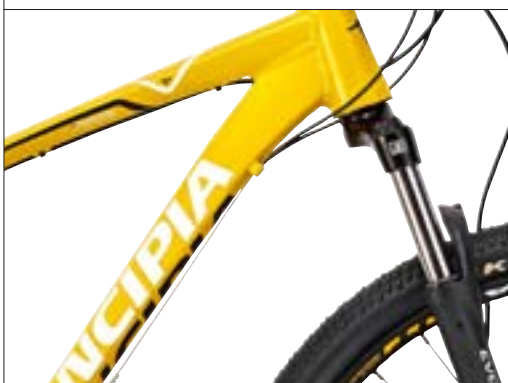

EVOKE A2.9

24SP SKIVEBREMSE

Mat blå

STR. / VARENR.

17" # 907187517

19" # 907187519

21" # 907187521

Mat gul

STR. / VARENR.

17" # 907187617

19" # 907187619

21" # 907187621

P

BESKRIVELSE

Principia Evoke aluminium mountainbikes fører dig til fede oplevelser i de danske skove. Med teknologi fra toppen af modelprogrammet er Principia Evoke aluminium klar til det hele, sjov, træning og løb.

www.principia.dk

SPECIFIKATIONER

Stelfarve	Mat blå eller Mat gul
Stelmateriale	Aluminium
Grafikfarve	Grå eller Sort
Gear	24 udv. Shimano Altus
Forgaffel	Suntour XCT
Frempind	Aluminium sort
Styr	Aluminium sort
Fælge (+ hjulstørrelse)	29"
Forbremse	Tektro hydraulisk skivebremse
Bagbremse	Tektro hydraulisk skivebremse
Bagskifter	Shimano Altus
Forskifter	Shimano FD-TY700
Skiftegreb	Shimano SL-M310
Kranksæt	Shimano FC-TY501 42-34-24T sort
Dæk	Kenda 29x2.1
Sadel	Principia
Vægt (netto)	13,7 kg

Vejl. udsalgspris

DKK 4.699,-