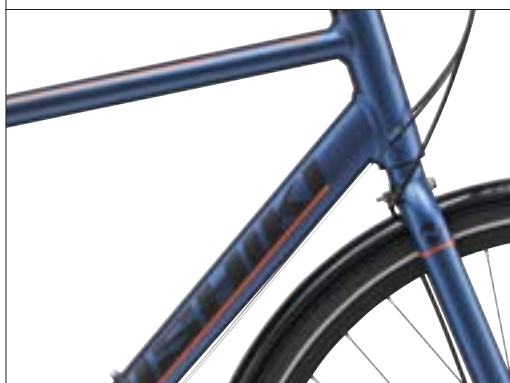

Vejl. udsalgspris

DKK 5.299,-