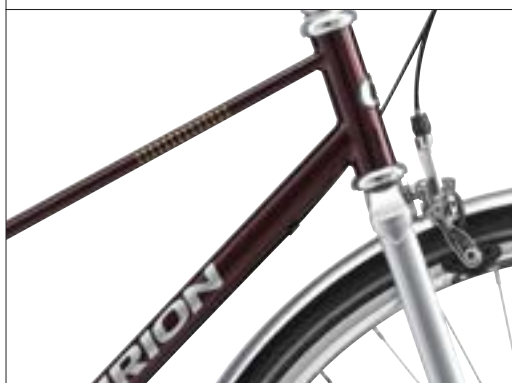

SPECIFIKATIONER

Stelfarve	Blank sort eller Blank rød
Stelmateriale	Stål
Grafikfarve	Lys blå eller Guld
Gear	I indv.
Forgaffel	Stål
Frempind	Aluminium
Styr	Aluminium
Følge (+ hjulstørrelse)	700Cx28
Forbremse	Kaliberbremse
Bagbremse	Kaliberbremse
Kranksæt	Aluminium sølv 48T
Dæk	Bike Attitude Antipuncture by Panaracer 700Cx28
Sadel	Brun