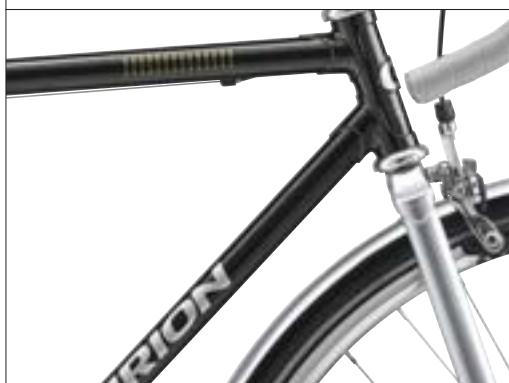

SPECIFIKATIONER

Stelfarve	Sortguld
Stelmateriale	Stål
Grafikfarve	Guld
Gear	I indv.
Forgaffel	Stål
Frempind	Aluminium
Styr	Aluminium
Fælge (+ hjulstørrelse)	700Cx28
Forbremse	Kaliberbremse
Bagbremse	Kaliberbremse
Kranksæt	Aluminium sølv 46T
Dæk	Bike Attitude Antipuncture by Panaracer 700Cx28
Sadel	Brun

Vejl. udsalgspris

DKK 4.599,-