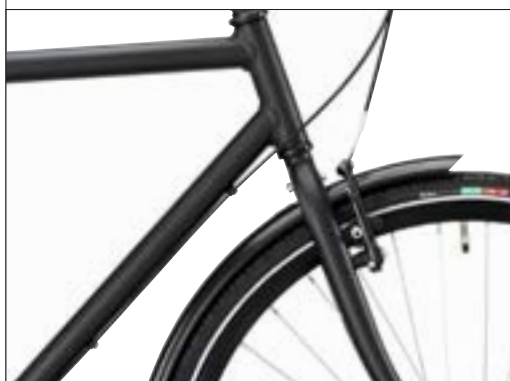

SPECIFIKATIONER

Stelfarve	Matsort
Stelmateriale	Aluminium
Gear	3 indiv. Shimano Nexus eller 7 indiv. Shimano Nexus
Forgaffel	Stål 22 mm
Frempind	Sort 22,2 mm
Styr	Aluminium sort 580 mm
Fælg (+ hjulstørrelse)	Sort 700C 36H dobbeltbundet
Forbremse	V-bremse aluminium sort
Bagbremse	Fodbremse
Skiftegreb	Shimano 3 gear eller Shimano SL-7S31-L
Kranksæt	3/32 x 38T CW8-SCX-S38
Dæk	CST 700 x 35C Kevlar
Skærme	700 x 45C sort
Støtteben	Aluminium sort
Sadel	Sort

Vejl. udsalgspris

3 gear: DKK 3.699,- / 7 gear: DKK 4.199,-