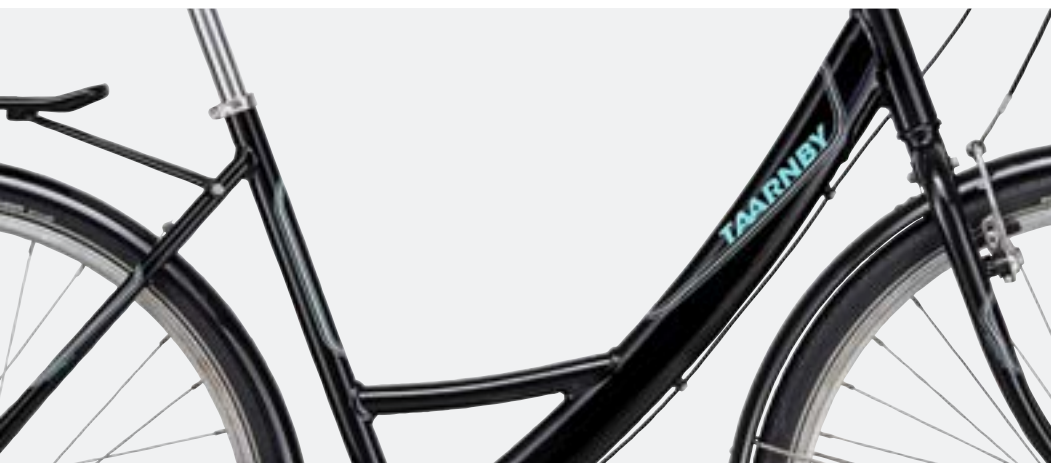

TAARNBY - KVALITET TIL EN FORNUFTIG PRIS

Taarnby er enkel og ligetil. Taarnby forsøger ikke at være andet og mere end nødvendigt. Hvad du ser er, hvad du får. Og sigtet er altid skarpt: En Taarnby skal være den skarpeste cykel af sin art til prisen – altid med et design, som følger tidens trend, altid i en god kvalitet og altid med de velkendte køreegenskaber, som giver Taarnby sit gode navn.