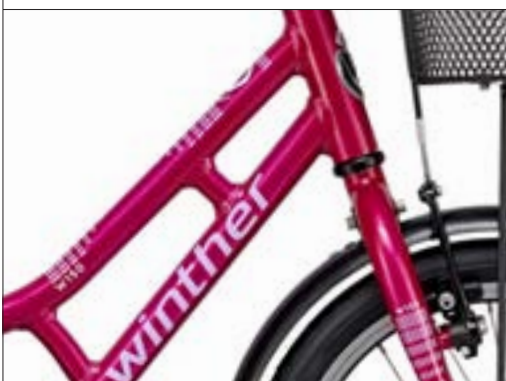

SPECIFIKATIONER

Stelfarve	Pink
Stelmateriale	Aluminium
Grafikfarve	Lyserød
Gear	1 indv.
Forgaffel	Stål
Frempind	Stål sort
Styr	Stål sort
Fælg (+ hjulstørrelse)	12" / 16"
Forbremse	V-bremse
Bagbremse	Fodbremse
Kranksæt	Sort 28T
Dæk	12x1,75 / 16x1,75
Skærme	12" 60 mm / 16" 60 mm sort
Sadel	Sort
Bagagebærer	Sort
Håndtag	Sort
Støttehjul	Ja (12")
Kurv	Medfølger

Vejl. udsalgspris

DKK 12": 1.799,- / 16": 1.899,-