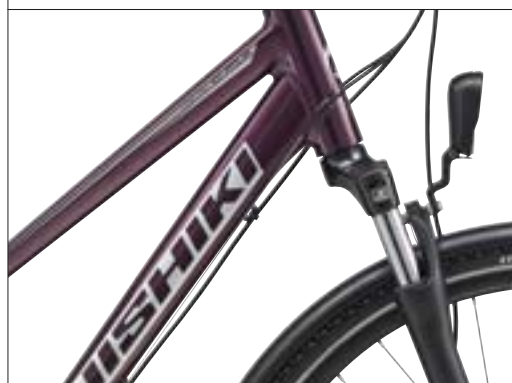

SPECIFIKATIONER

Stelfarve	Mat grå eller Lilla
Stelmateriale	Aluminium
Grafikfarve	Mørk grå eller Grå
Gear	21 udv. gear
Forgaffel	Affjedring
Frempind	Justerbar sort
Styr	Aluminium sort
Fælg (+ hjulstørrelse)	700C
Forbremse	Hydraulisk skivebremse
Bagbremse	Hydraulisk skivebremse
Bagskifter	Shimano Altus
Forskifter	Microshift FD-M20
Skiftegreb	Microshift TS38
Kranksæt	Samox 48-38-28T sort
Dæk	Schwalbe Cross Pac 700x35C
Skærme	Sort
Støtteben	Atran Velo Nishiki sølv
Sadel	Nishiki sort
Bagagebærer	Atran Velo Active sort
Lygte	Batteri for - og baglygte

Vejl. udsalgspris

DKK 5.699,-