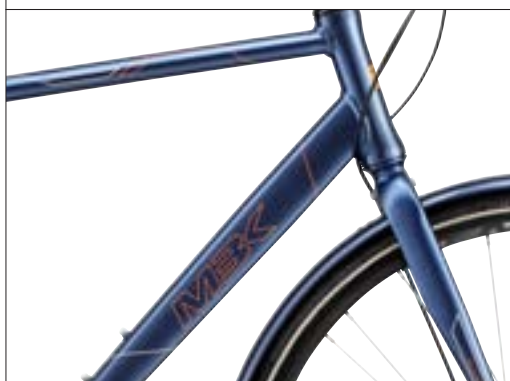

SPECIFIKATIONER

Stelfarve	Sort eller Mat blå
Stelmateriale	Aluminium
Grafikfarve	Hvid/guld eller Orange/hvid
Gear	7 indv. Shimano Nexus
Forgaffel	Stål
Frempind	Aluminium sort
Styr	Aluminium sort
Følge (+ hjulstørrelse)	700Cx28
Forbremse	Rullebremse
Bagbremse	Rullebremse
Bagskifter	Drejegreb
Kranksæt	Aluminium sort 46T
Dæk	Bike Attitude Antipuncture by Panaracer 700Cx28
Skærme	700C Aluminium sort
Støtteben	Aluminium sort
Sadel	MBK sort
Håndtag	Ergo sort

Vejl. udsalgspris

DKK 5.499,-