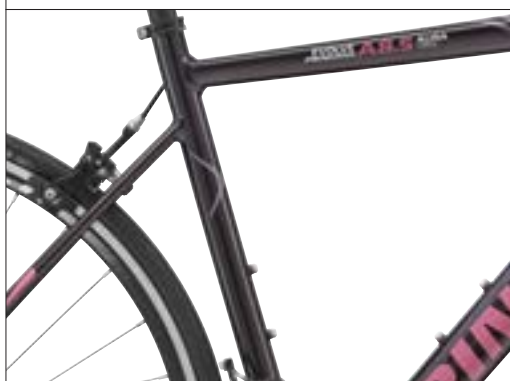

SPECIFIKATIONER

Stelfarve	Sort
Stelmateriale	Principia Air-AL Triple Butted Hvid/rød
Grafikfarve	Grå
Gear	22 udv. Shimano 105
Forgaffel	Principia HM Carbon 1 1/8-1 1/2
Frempind	Principia matsort 60 mm
Styr	Principia matsort 400 mm 31,8 mm
Fælge (+ hjulstørrelse)	700C
Hjul	Principia Elit
Forbremse	Principia Elit
Bagbremse	Principia Elit
Bagskifter	Shimano 105 RD-5800
Forskifter	Shimano 105 FD-5800
Skiftegreb	Shimano 105 ST-5800
Kranksæt	Shimano FC-RS510 50-34T sort
Kasette	Shimano 105 CS-5800 11-32T
Dæk	Schwalbe Lugano 700x23C
Sadel	Principia dame
Vægt (netto)	8,9 kg

Vejl. udsalgspris

DKK 9.999,-