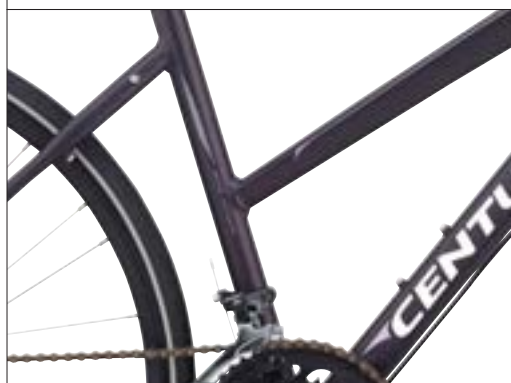

SPECIFIKATIONER

Stelfarve	Mat granit eller Mørk sort lilla
Stelmateriale	Aluminium
Grafikfarve	Hvid/mørk grå
Gear	16 udv. Shimano Altus
Forgaffel	Stål
Frempind	Aluminium sandblæst sort
Styr	Aluminium sandblæst sort
Fælge (+ hjulstørrelse)	700Cx32
Forbremse	Hydraulisk skivebremse
Bagbremse	Hydraulisk skivebremse
Skiftegreb	Tommelskifter
Kranksæt	Aluminium sort 50/34T
Dæk	Bike Attitude Antipuncture by Panaracer 700Cx32
Sadel	Centurion sort
Håndtag	Ergo Håndtag

Vejl. udsalgspris

DKK 5.999,-