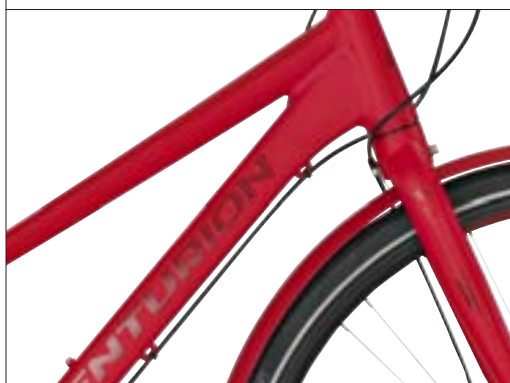

SPECIFIKATIONER

Stelfarve	Mat grøn eller Mat rød
Stelmateriale	Aluminium
Grafikfarve	Grøn eller Rød
Gear	7 indv. Shimano Nexus
Forgaffel	Stål
Frempind	Aluminium sandblæst sort
Styr	Aluminium sandblæst sort
Fælge (+ hjulstørrelse)	700Cx32
Forbremse	Hydraulisk skivebremse
Bagbremse	Hydraulisk skivebremse
Skiftegreb	Drejegreb
Kranksæt	Aluminium sort 44T
Dæk	Bike Attitude Antipuncture by Panaracer 700Cx32
Skærme	700C sort
Støtteben	Aluminium sort
Sadel	Centurion sort
Håndtag	Ergo Håndtag sort/grøn