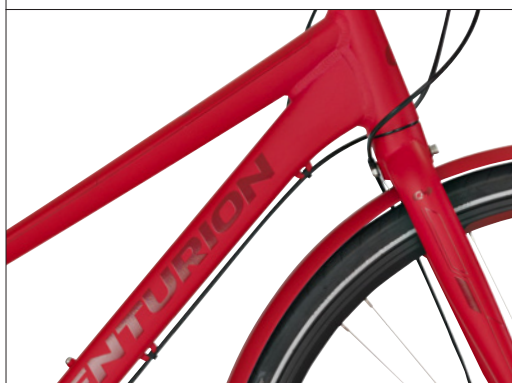

SPECIFIKATIONER

Ramfärg	Matt grön eller Matt röd
Rammaterial	Aluminium
Grafikfärg	Grön eller Röd
Växel	7 inv. Shimano Nexus
Framgaffel	Stål
Styrstam	Aluminium sandbläst svart
Styre	Aluminium sandbläst svart
Fälgar (+ hjulstorlek)	700Cx32
Frambroms	Hydraulisk skivbroms
Bakbroms	Hydraulisk skivbroms
Växelreglage	Vridhandtag
Vevparti	Aluminium svart 44T
Däck	Bike Attitude Antipuncture by Panaracer 700Cx32
Skärmar	700C svart
Cykelstöd	Aluminium svart
Sadel	Centurion svart
Handtag	Ergohandtag svart/grön