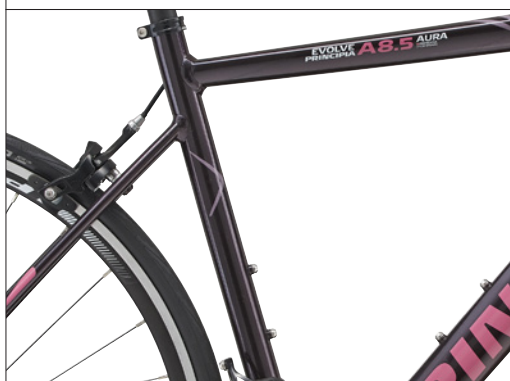

# EVOLVE A8.5 AURA 22SP

STL. / ARTIKEL NR.

45 cm # 907182145

50 cm # 907182150

54 cm # 907182154

## BESKRIVNING

Principia Evolve modellerna är tåliga cyklar med en aning mer upprätt sittposition, utformad för att göra din cykeltur, cykelsemester och ditt motionerande till en behaglig upplevelse.

[www.principia.dk](http://www.principia.dk)

## SPECIFIKATIONER

Ramfärg	Svart
Rammaterial	Principia Air-AL Triple Butted Vit/röd
Grafikfärg	Grå
Växel	22 utv. Shimano 105
Framgaffel	Principia HM Carbon I 1/8-1 1/2
Styrstam	Principia mattsvart 60 mm
Styre	Principia mattsvart 400 mm 31,8 mm
Fälgar (+ hjulstorlek)	700C
Hjul	Principia Elit
Frambroms	Principia Elit
Bakbroms	Principia Elit
Bakväxel	Shimano 105 RD-5800
Framväxel	Shimano 105 FD-5800
Växelreglage	Shimano 105 ST-5800
Vevparti	Shimano FC-RS510 50-34T svart
Kasette	Shimano 105 CS-5800 11-32T
Däck	Schwalbe Lugano 700x23C
Sadel	Principia dam
Vikt	8,9 kg