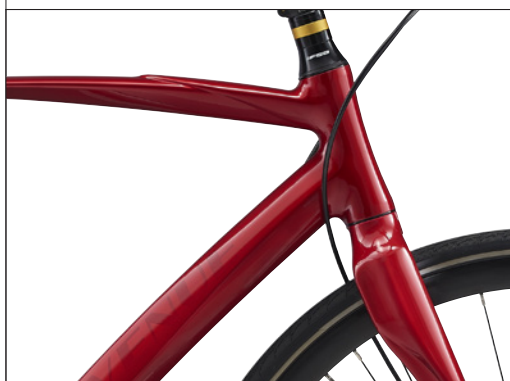

SPECIFIKATIONER

Stelfarve	Red shiny
Materiale	Aluminium
Grafikfarve	Dark red
Forgaffel	Aluminium
Gear	7 indv. Shimano Nexus
Skiftegreb	Tommelskifter
Hjulstørrelse	700C
Dæk	Bike Attitude Antipuncture by Panaracer 700Cx28
Forbremse	Rullebremse
Bagbremse	Rullebremse
Frempind	Aluminium sort
Styr	Aluminium sort
Håndtag	Avenue sort/grå ergo
Sadel	Avenue sort
Kranksæt	Aluminium sort/guld 46T
Vægt	13 kg