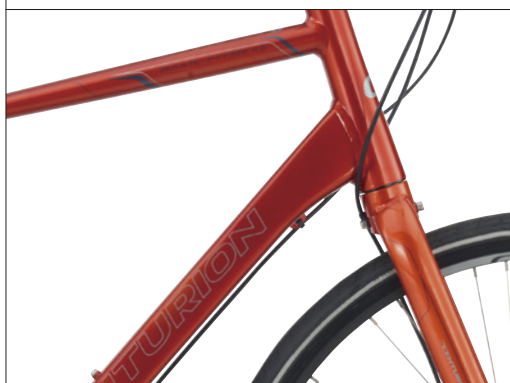

SPECIFIKATIONER

Stelfarve	Blank sort eller Blank orange
Materiale	Aluminium
Grafikfarve	Petroleum eller Blå/sølvgrå
Forgaffel	Stål
Gear	8 udv. Shimano Altus
Skiftegreb	Tommelskifter
Hjulstørrelse	28" (700)
Dæk	Bike Attitude Antipuncture by Panaracer 700Cx32
Forbremse	Hydraulisk skivebremse
Bagbremse	Hydraulisk skivebremse
Frempind	Aluminium sølv
Styr	Aluminium sølv
Håndtag	Ergo håndtag
Sadel	Sort
Kranksæt	Aluminium sort 44T
Vægt	12,5 kg

Vejl. udsalgspris

DKK 5.499,-