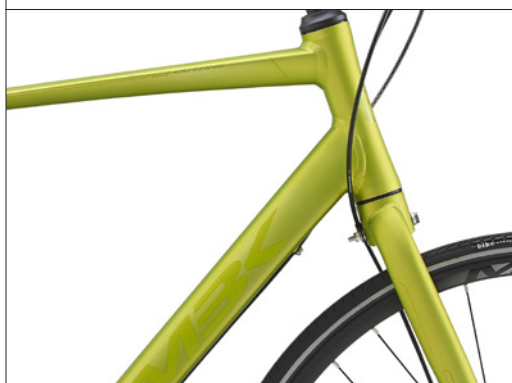

STR. / VARENR.

50 cm/20" # 905192250

53 cm/21" # 905192253

56 cm/22,5" # 905192256

BESKRIVELSE

MBK Airborn er en letkørende sportscykel, der er perfekt til enhver cykeltur. Airborn er højtudstyret, og er bygget med et klart fokus på kvalitet og køreglæde, som fuldendes gennem et skarpt design. Alt dette gør Airborn til et sikkert valg.

Vejl. udsalgspris

DKK 6.499,-

OCTANE HERRE

8 GEAR RULLEBREMSE

Mat blå

STR. / VARENR.

55 cm/22" # 905192555

58 cm/23" # 905192558

61 cm/24,5" # 905192561

Mat grøn

STR. / VARENR.

55 cm/22" # 905192655

58 cm/23" # 905192658

61 cm/24,5" # 905192661

BESKRIVELSE

MBK Octane er en sportscykel, der er bygget til at køre året rundt. Med sine vedligeholdelsesfrie komponenter, er du sikret den højeste køreglæde, om du pendler eller cykler i din fritid.

www.mbk-cykler.dk

SPECIFIKATIONER

Stelfarve	Mat blå eller Mat grøn
Materiale	Aluminium
Grafikfarve	Blank blå eller Blank grøn
Forgaffel	Stål
Gear	8 udv. Shimano Claris
Bagskifter	Shimano Claris
Skiftegreb	Shimano Claris Rapidfire
Hjulstørrelse	28" (700)
Dæk	Bike Attitude Antipuncture by Panaracer 700Cx28
Forbremse	Rullebremse
Bagbremse	Rullebremse
Frempind	Aluminium sort
Styr	Aluminium sort
Håndtag	Gel sort
Sadel	Sort
Kranksæt	Aluminium sølv 46T