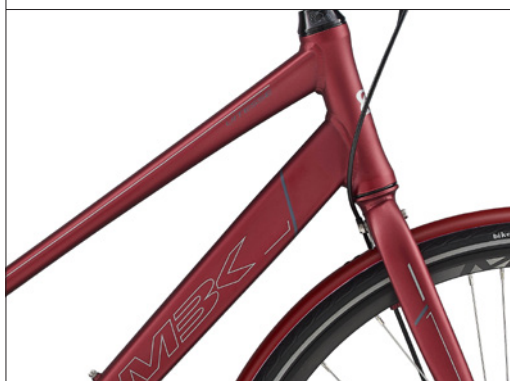

SPECIFIKATIONER

Stelfarve	Blank sort eller Mat cerise rød
Materiale	Aluminium
Grafikfarve	Mørk grå/rød eller Mørk grå/sølv
Forgaffel	Stål
Gear	7 indv. Shimano Nexus
Skiftegreb	Drejegreb
Hjulstørrelse	28" (700)
Dæk	Bike Attitude Antipuncture by Panaracer 700Cx28
Forbremse	Rullebremse
Bagbremse	Rullebremse
Frempind	Aluminium sort
Styr	Aluminium sort
Håndtag	Ergo sort
Sadel	MBK sort
Skærm	700C Aluminium sort eller cerise rød
Støtteben	Aluminium sort
Kranksæt	Aluminium sort 46T