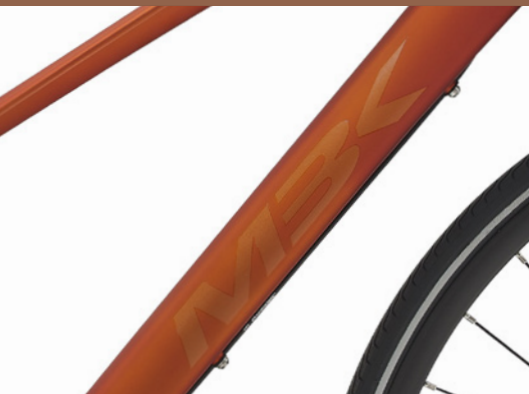

MBK

MBK er skabt til kvik og effektiv kørsel mellem hjem og skole, gymnasium, universitet, arbejde eller hvor som helst i byen, du skal hen i god fart – og gerne også god stil. MBK bliver til i en ung og skarp designprofil, der giver cyklerne attitude i gadebilledet. Effektiv geometri og teknik stimulerer sammen med designet en fin loyalitet over for MBK. Det kan vi mærke. Der er en god chance for, at en MBK-ejer ønsker sig en ny MBK igen en anden gang.

BRED APPEL

MBK dækker bredt danskernes behov for daglig transport. Derfor designer vi cykler i Danmark, der passer til vores trafik og vores klima. Geometri og komponenter på MBK-cyklerne giver en hurtig og effektiv kørsel i de danske forhold – hele året. Vedligeholdelsesfrie rullebremser og 7 gear i navet udgør den standard, flertallet af MBK-cyklerne er udstyret med, og som virker for de danske helårscyklister. Samtidig efterkommer MBK den stigende efterspørgsel efter udvendig gearing og skivebremser med kompromisløs bremsekraft.

KEND DIT BEHOV

En MBK børnecykel er enten en mountainbike med vedligeholdelsesfrie indvendige gear eller lette udvendige gear eller sportscykler, som ligner mor og fars i mindre udgave. Den fornemste bruger af vore cykler er den dreng eller pige, som måske ikke altid kører lige hjem fra skole. Derfor er MBK bygget til at være robust, når det gælder.

Mat blå

STR. / VARENR.

55 cm/22" # 905191655

58 cm/23" # 905191658

61 cm/24,5" # 905191661

BESKRIVELSE

MBK Airborn er en letkørende sportscykel, der er perfekt til enhver cykeltur. Airborn er højtudstyret, og er bygget med et klart fokus på kvalitet og køreglæde, som fuldendes gennem et skarpt design. Alt dette gør Airborn til et sikkert valg.