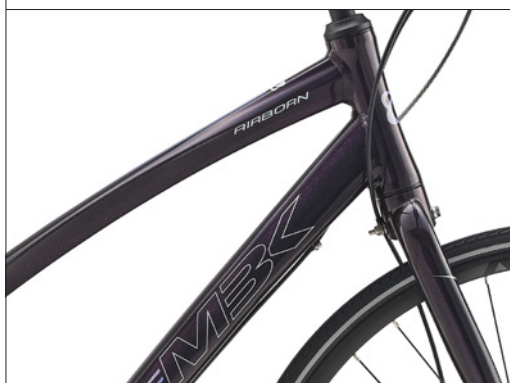

AIRBORN 2 HERRE / DAME

10 GEAR SKIVEBREMSE

Herre

STR. / VARENR.

55 cm/22" # 905192155

58 cm/23" # 905192158

61 cm/24,5" # 905192161

Dame

STR. / VARENR.

50 cm/20" # 905192250

53 cm/21" # 905192253

56 cm/22,5" # 905192256

BESKRIVELSE

MBK Airborn er en letkørende sportscykel, der er perfekt til enhver cykeltur. Airborn er højtudstyret, og er bygget med et klart fokus på kvalitet og køreglæde, som fuldendes gennem et skarpt design. Alt dette gør Airborn til et sikkert valg.

www.mbk-cykler.dk

SPECIFIKATIONER

Stelfarve	Blank sortblå eller Blank lilla
Materiale	Aluminium
Grafikfarve	Sølv/blå eller Sølv/lilla
Forgaffel	Stål
Gear	10 udv. Shimano Tiagra
Bagskifter	Shimano Tiagra
Skiftegreb	Shimano Tiagra Rapidfire
Hjulstørrelse	28" (700)
Dæk	Bike Attitude Antipuncture by Panaracer 700Cx28
Forbremse	Hydraulisk skivebremse
Bagbremse	Hydraulisk skivebremse
Frempind	Aluminium sort
Styr	Aluminium sort
Håndtag	Gel sort
Sadel	Sort
Kranksæt	Aluminium sølv 46T

Vejl. udsalgspris

DKK 6.499,-

OCTANE HERRE

8 GEAR RULLEBREMSE

Mat blå

STR. / VARENR.

55 cm/22" # 905192555

58 cm/23" # 905192558