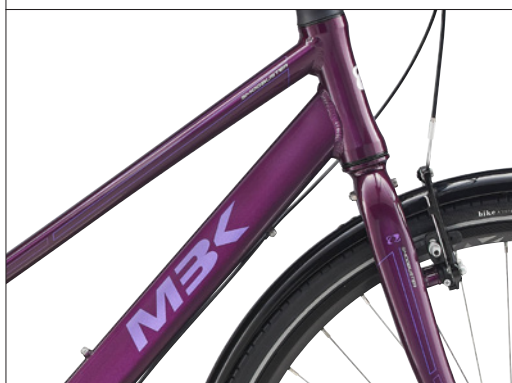

SPECIFIKATIONER

Stelfarve	Blank sort eller Blank lilla
Materiale	Aluminium
Grafikfarve	Sølv/lys blå eller Lilla
Forgaffel	Stål
Gear	7 indv. Shimano Nexus
Skiftegreb	Drejegreb
Hjulstørrelse	28" (700)
Dæk	Bike Attitude Antipuncture by Panaracer 700Cx35
Lås	Bike Attitude sort
Bagagebærer	Aluminium sort Atran
Lys	LED batteri baglygte
Forbremse	V-bremse
Bagbremse	Fodbremse
Frempind	Aluminium sort
Styr	Aluminium sort
Håndtag	Ergo sort
Sadel	Matsort
Skærm	700C sort
Støtteben	Aluminium matsort
Kranksæt	Aluminium sølv 38T

Vejl. udsalgspris

DKK 4.699,-