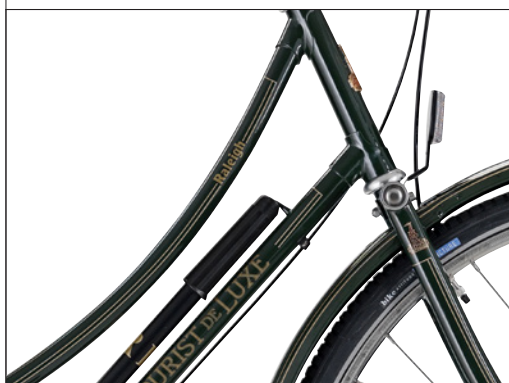

TOURIST DE LUXE DAME

3 GEAR / 7 GEAR

3 indv. Shimano Nexus

STR. / VARENR.

20" # 9081744320

22" # 9081744322

7 indv. Shimano Nexus

STR. / VARENR.

20" # 9081744720

22" # 9081744722

R

BESKRIVELSE

Raleigh Tourist de Luxe – klassikeren over alle klassiske cykler. Designet fra 1921 bliver løbende opdateret på nænsom vis, så cyklen i dag fremstår original trods dens moderne dele. Håndmalede linjer på skærme og kædekasse understreger klassikerens stil i tæt samspil med greb og sadel fra Brooks. Cyklen er håndbygget i Randers.

www.raleigh.dk

SPECIFIKATIONER

Stelfarve	Mørkegrøn
Stelmateriale	Hi-Ten stål
Grafikfarve	Guld/rød
Gear	3 indv. Shimano Nexus eller 7 indv. Shimano Nexus
Forgaffel	Hi-Ten stål
Frempind	Krom 22,2 mm
Styr	Krom 545 mm x 230 mm
Hjulstørrelse	28x1 1/2
Forbremse	Tromlebremse
Bagbremse	Fodbremse
Skiftegreb	Shimano drejgreb
Kranksæt	Raleigh 46T
Dæk	Bike Attitude Antipuncture 28x1 1/2 sort
Skærme	Raleigh Tourist mørkegrøn
Støtteben	Aluminium sølv
Lås	Bike Attitude
Sadel	Brun Brooks B66
Bagagebærer	Grøn aluminium m. taskekrog

Vejl. udsalgspris

3 gear: DKK 6.299,- / 7 gear: DKK 6.699,-