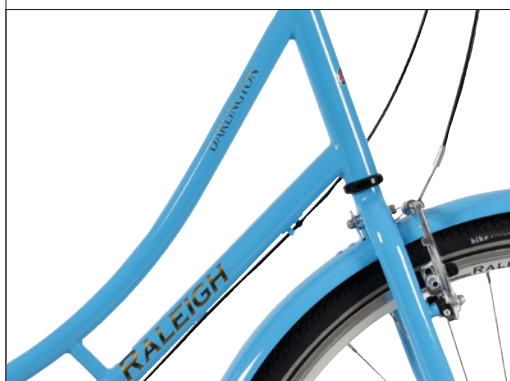

DARLINGTON DAME

3 GEAR FODBREMSE

Blank grøn

STR. / VARENR.

52 cm/21" # 9081900352

Blank blå

STR. / VARENR.

52 cm/21" # 9081900452

R

BESKRIVELSE

Darlington er en yderst funktionel og frisk shoppingcykel, der er helfarvet fra top til tå. Darlington er spækket med praktisk udstyr, så det eneste du skal tænke på, er at nyde turen gennem byens gader.

www.raleigh.dk

SPECIFIKATIONER

Stelfarve	Blank grøn eller Blank blå
Materiale	Stål
Grafikfarve	Guld
Forgaffel	Stål
Gear	3 indv. Shimano Nexus
Hjulstørrelse	700C
Dæk	Bike Attitude Kevlar 700x40
Lås	Bike Attitude sort
Bagagebærer	Stål grøn eller blå
Lys	Baglygte
Forbremse	V-bremse
Bagbremse	Fodbremse
Frempind	Aluminium sølv
Styr	Aluminium sølv
Håndtag	Sort
Sadel	Sort
Skærm	Stål grøn eller blå
Støtteben	Aluminium sort
Kranksæt	42T sølv

Vejl. udsalgspris

DKK 3.499,-