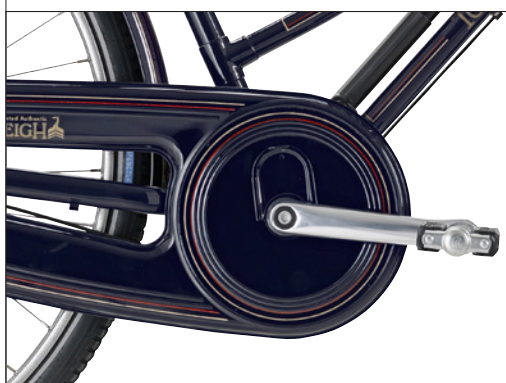

BESKRIVELSE

Raleigh Tourist de Luxe – klassikeren over alle klassiske cykler. Designet fra 1921 bliver løbende opdateret på nænsom vis, så cyklen i dag fremstår original trods dens moderne dele. Håndmalede linjer på skærme og kædekasse understreger klassikerens stil i tæt samspil med greb og sadel fra Brooks. Cyklen er håndbygget i Randers.

www.raleigh.dk