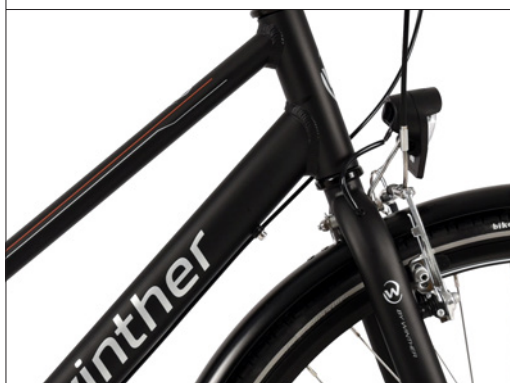

SPRITE ALU HERRE / DAME

7 GEAR FODBREMSE DYN. FORLYGTTE

Herre

STR. / VARENR.

52 cm/21" # 9101988152

56 cm/22,5" # 9101988156

60 cm/24" # 9101988160

Dame

STR. / VARENR.

48 cm/19" # 9101988248

52 cm/21" # 9101988252

56 cm/22,5" # 9101988256

BESKRIVELSE

Sprite Alu er en ægte citybike fyldt med praktiske egenskaber som funktionalitet og maksimal komfort. Cyklen er perfekt til dig, der dagligt pendler. Med en Sprite Alu er du sikret en kvalitetsfyldt og stilren citybike.

www.winther-cykler.dk

SPECIFIKATIONER

Stelfarve	Blank sort
Materiale	Aluminium
Grafikfarve	Sølv/gul eller Sølv/rød
Forgaffel	Stål
Gear	7 indv. Shimano Nexus
Skiftegreb	Drejegreb
Hjulstørrelse	28" (700)
Dæk	Bike Attitude Kevlar Long Life 700Cx32
Lås	Bike Attitude sort
Bagagebærer	Aluminium sort
Lys	Dynamo forlygte og batteri baglygte
Forbremse	V-bremse
Bagbremse	Fodbremse
Frempind	Aluminium sølv
Styr	Aluminium sølv
Håndtag	Sort
Sadel	Sort
Skærm	700C sort
Støtteben	Aluminium sort
Kranksæt	Aluminium sølv 38T

Vejl. udsalgspris

DKK 4.799,-