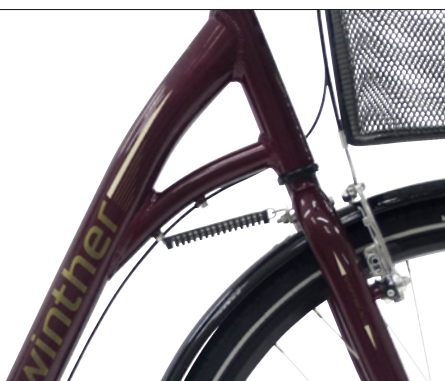

SHOPPING ALU DAME

3 GEAR FODBREMSE

Sort

STR. / VARENR.

48 cm/19" # 9101887648

52 cm/21" # 9101887652

Rød

STR. / VARENR.

48 cm/19" # 9101887748

52 cm/21" # 9101887752

FORBEREDT TIL PIGDÆK

BESKRIVELSE

Shopping Alu dame er en højtudstyret og komfortrig city med lav indstigning. Cyklen er perfekt til dig, der pendler. Shopping Alu er en rigtig helårs-cykel med en klar, grafisk profil.

www.winther-cykler.dk

SPECIFIKATIONER

Stelfarve	Sort eller Rød
Materiale	Aluminium
Grafikfarve	Rød eller Blå/sølv
Forgaffel	Stål
Gear	3 indv. Shimano Nexus
Skiftegreb	Drejegreb
Hjulstørrelse	28" (700)
Dæk	Bike Attitude Kevlar Long Life 700Cx35
Lås	Bike Attitude sort
Bagagebærer	Aluminium sort
Lys	Dynamo forlygte og batteri baglygte
Forbremse	V-bremse
Bagbremse	Fodbremse
Frempind	Aluminium sølv
Styr	Aluminium sølv
Kurv	Medfølger ikke
Håndtag	Sort
Sadel	Sort
Skærm	700C (bredde 50 mm)
Støtteben	Atran Velo MEGO sølv
Kranksæt	Aluminium sølv 38T

Vejl. udsalgspris

DKK 4.399,-