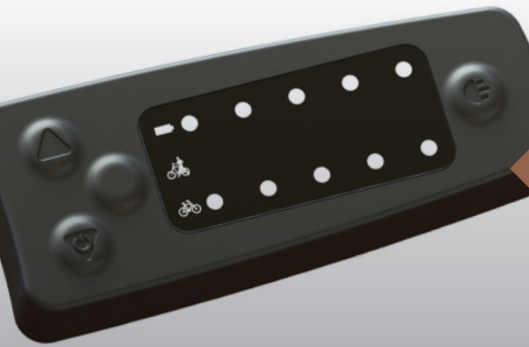

OPGRADÉR DIT DISPLAY

Alle elcykler med Promovecs system kan opgraderes til et andet display alt efter brugerens behov. Alle displays passer sammen og kan (mod tillæg) skiftes på kryds og tværs.

Displayet skiftes ligeså nemt som en gearvælger da stikket ligger under plasticdækslet i stellet.

HOTLINE PROMOVEC SERVICE
TLF: +45 87 40 28 66

5 LED DISPLAY

- 5 hjælpeniveauer
- Walk assist/starthjælp (ikke aktiv på centermotor)
- Batteriindikator
- Tænd/sluk lys

Varenr. # 50713 PRIS DKK 529,-

COMPACT DISPLAY