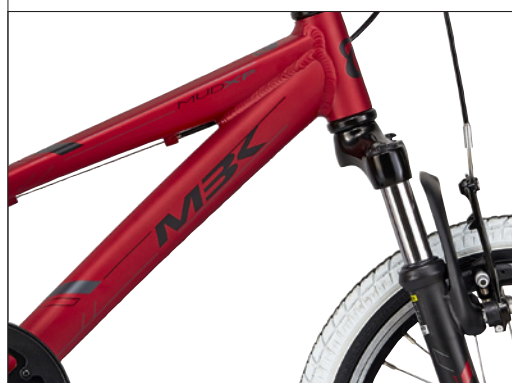

MUD XP PIGE SUSP. I GEAR FODBREMSE

Mat rød

HJUL/STEL/VARENØR.

16"/21,6 cm/8,5" # 905197216

Matsort

HJUL/STEL/VARENØR.

16"/21,6 cm/8,5" # 905196916

BESKRIVELSE

MBK Mud XP Suspension er en mountainbike til børn, der ikke altid kører direkte hjem fra skole. Ligesom en almindelig mountainbike, er Mud XP standhaftig i enhver situation. Der er plads til masser af sjov på en Mud XP.

www.mbk-cykler.dk

SPECIFIKATIONER

Stelfarve	Mat rød eller matsort
Materiale	Aluminium
Grafikfarve	Sort eller pink
Forgaffel	Affjedring
Gear	1 indv.
Skiftegreb	Drejegreb
Hjulstørrelse	16"
Dæk	16x1,90
Forbremse	Mekanisk skivebremse
Bagbremse	Fodbremse
Frempind	Aluminium sort
Styr	Aluminium sort
Sadel	Sort
Støtteben	Sort
Kranksæt	Sort 36T