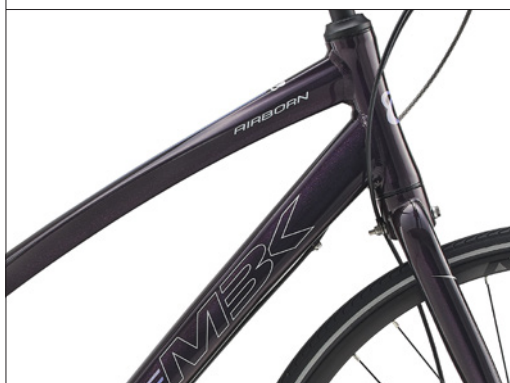

## 10 GEAR SKIVEBREMSE

Herre

STR. / VARENR.

55 cm/22" # 905192155

58 cm/23" # 905192158

61 cm/24,5" # 905192161

Dame

STR. / VARENR.

50 cm/20" # 905192250

53 cm/21" # 905192253

56 cm/22,5" # 905192256

### BESKRIVELSE

MBK Airborn er en letkørende sportscykel, der er perfekt til enhver cykeltur. Airborn er højtudstyret, og er bygget med et klart fokus på kvalitet og køreglæde, som fuldendes gennem et skarpt design. Alt dette gør Airborn til et sikkert valg.

### SPECIFIKATIONER

Stelfarve	Blank sortblå eller Blank lilla
Materiale	Aluminium
Grafikfarve	Sølv/blå eller Sølv/lilla
Forgaffel	Stål
Gear	10 udv. Shimano Tiagra
Bagskifter	Shimano Tiagra
Skiftegreb	Shimano Tiagra Rapidfire
Hjulstørrelse	28" (700)
Dæk	Bike Attitude Antipuncture by Panaracer 700Cx28
Forbremse	Hydraulisk skivebremse
Bagbremse	Hydraulisk skivebremse
Frempind	Aluminium sort
Styr	Aluminium sort
Håndtag	Gel sort
Sadel	Sort
Kranksæt	Aluminium sølv 46T