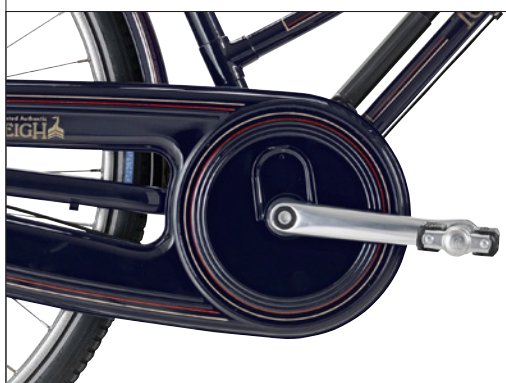

20" # 9081746720

22" # 9081746722

R

BESKRIVELSE

Raleigh Tourist de Luxe – klassikeren over alle klassiske cykler. Designet fra 1921 bliver løbende opdateret på nænsom vis, så cyklen i dag fremstår original trods dens moderne dele. Håndmalede linjer på skærme og kædekasse understreger klassikerens stil i tæt samspil med greb og sadel fra Brooks. Cyklen er håndbygget i Randers.

www.raleigh.dk

SPECIFIKATIONER

Stelfarve	Sort
Stelmateriale	Hi-Ten stål
Grafikfarve	Guld/rød
Gear	3 indv. Shimano Nexus eller 7 indv. Shimano Nexus
Forgaffel	Hi-Ten stål
Frempind	Krom 22,2 mm
Styr	Krom 545 mm x 230 mm
Hjulstørrelse	28x1 1/2
Forbremse	Tromlebremse
Bagbremse	Fodbremse
Skiftegreb	Shimano drejgreb
Kranksæt	Raleigh 46T
Dæk	Bike Attitude Antipuncture 28x1 1/2 sort
Skærme	Raleigh Tourist sort
Støtteben	Aluminium sølv
Lås	Bike Attitude
Sadel	Sort Brooks B66
Bagagebærer	Sort aluminium m. taskekrog