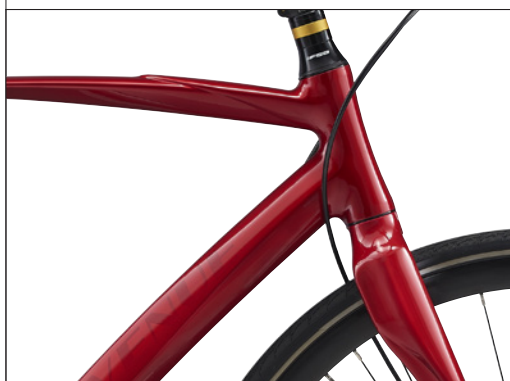

SPECIFIKATIONER

Ramfärg	Red shiny
Rammaterial	Aluminium
Grafikfärg	Dark red
Framgaffel	Aluminium
Växel	7 inv. Shimano Nexus
Växelnöjdhjul	Tryckreglage
Hjulstorlek	700C
Däck	Bike Attitude Antipuncture by Panaracer 700Cx28
Frambroms	Rullbroms
Bakbroms	Rullbroms
Styrstam	Aluminium svart
Styre	Aluminium svart
Handtag	Avenue svart/grå ergo
Sadel	Avenue svart
Vevparti	Aluminium svart/guld 46T
Vikt	13 kg