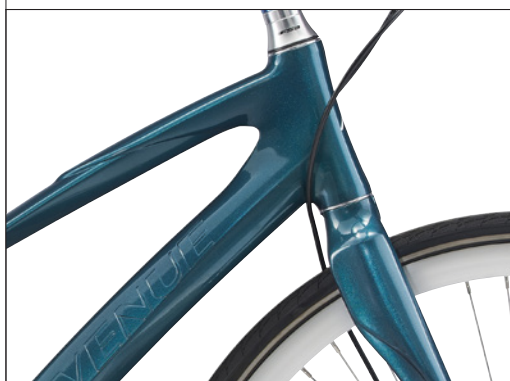

SPECIFIKATIONER

Ramfärg	Blue green shiny
Rammaterial	Aluminium
Grafikfärg	Blue green shiny
Framgaffel	Aluminium
Växel	9 utv. Shimano Sora
Växelnreglage	Tryckreglage
Hjulstorlek	700C
Däck	Bike Attitude Antipuncture by Panaracer 700Cx28
Frambroms	Hydraulisk skivbroms
Bakbroms	Hydraulisk skivbroms
Styrstam	Aluminium silver
Styre	Aluminium silver
Handtag	Avenue svart/grå ergo
Sadel	Avenue svart
Vevparti	Aluminium silver/blå 46T
Vikt	12 kg