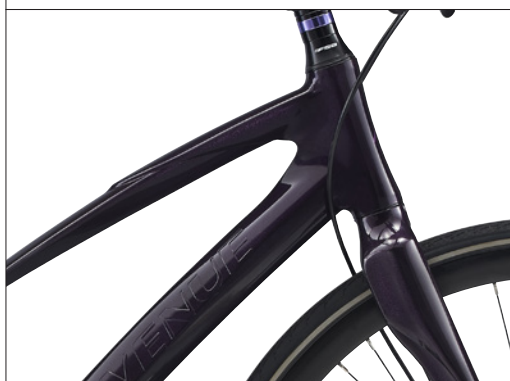

SPECIFIKATIONER

Ramfärg	Purple black shiny
Rammaterial	Aluminium
Grafikfärg	Purple black shiny
Framgaffel	Aluminium
Växel	7 inv. Shimano Nexus
Växelnöjdhjul	Tryckreglage
Hjulstorlek	700C
Däck	Bike Attitude Antipuncture by Panaracer 700Cx28
Frambroms	Rullbroms
Bakbroms	Rullbroms
Styrstam	Aluminium svart
Styre	Aluminium svart
Handtag	Avenue svart/grå ergo
Sadel	Avenue svart
Vevparti	Aluminium svart/purple 46T
Vikt	13,2 kg