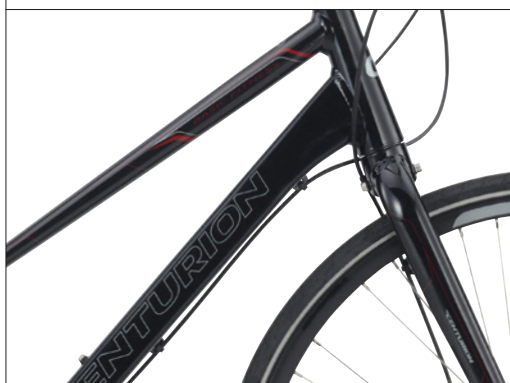

Rek. Pris

SEK 8.995,-

U19005140