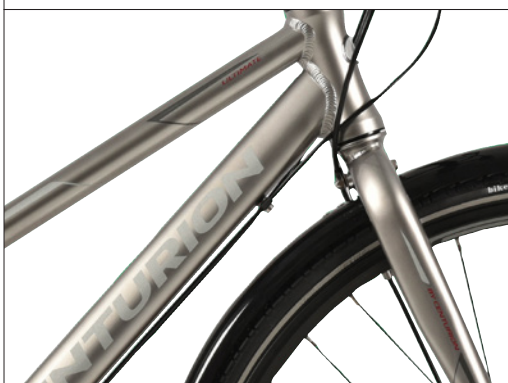

SPECIFIKATIONER

Ramfärg	Matts svart eller Blank silver
Rammaterial	Aluminium
Grafikfärg	Silver
Framgaffel	Stål
Växel	7 inv. Shimano Nexus
Hjulstorlek	28" (700)
Däck	Bike Attitude 3mm 700x35C
Frambroms	Rullbroms
Bakbroms	Rullbroms
Styrstam	Aluminium svart
Styre	Aluminium svart
Handtag	Ergo handtag
Sadel	Svart Centurion
Skärmar	41mm svart
Vevparti	Aluminium svart 44T
Vikt	13,5 kg