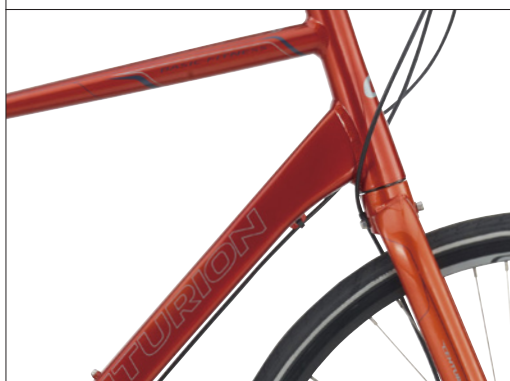

Rek. Pris

SEK 7.995,-

U19004569