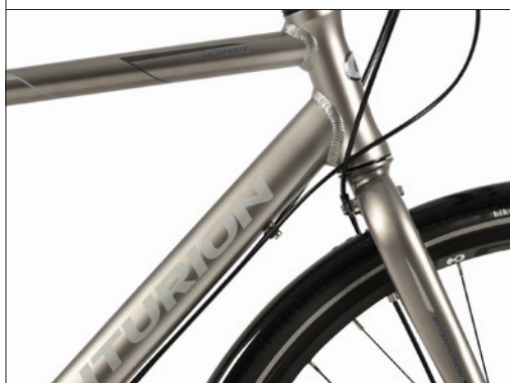

Rek. Pris

SEK 7.195,-

UI9004111