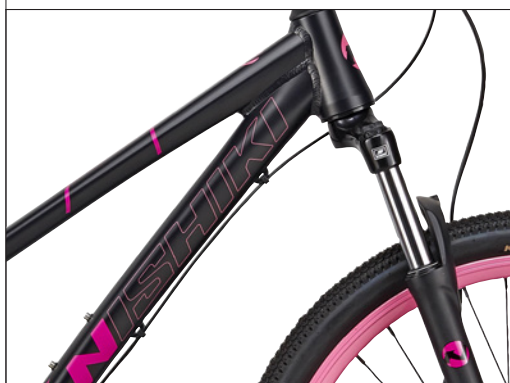

RENO HERR / DAM

7 VÄXEL FOT-/HYDR. SKIVBROMS

Herr

STL. / ARTIKEL NR.

37,5 cm/15" # 906197015

42,5 cm/17" # 906197017

47 cm/19" # 906197019

Dam

STL. / ARTIKEL NR.

37,5 cm/15" # 906197215

42,5 cm/17" # 906197217

BESKRIVNING

Nishiki Reno är byggd som en robust mountainbike. Men samtidigt lättskött med sina invändiga växlar och trygga fotbroms. Den perfekta skolcykeln.

www.nishiki.se

SPECIFIKATIONER

Ramfärg	Mattsvalt
Rammaterial	Aluminium
Grafikfärg	Gul eller Rosa
Framgaffel	Stötdämpare
Växel	7 inv. Shimano Nexus
Växelreglage	Shimano Nexus 7
Hjulstorlek	26in
Däck	Kenda 26x1,95
Frambroms	Hydraulisk skivbroms
Bakbroms	Fotbroms
Styrstam	Aluminium svart
Styre	Aluminium svart
Sadel	Nishiki svart
Vevparti	Nishiki svart 42T
Vikt	14,5 kg