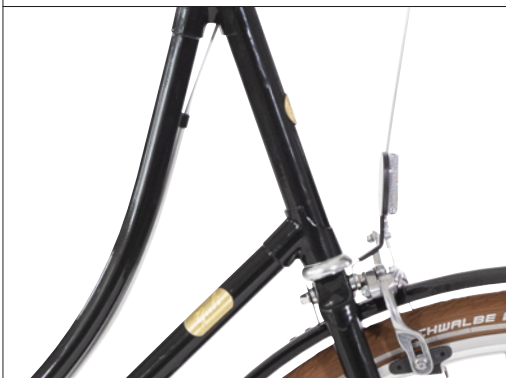

BIKE BY GUBI DAM 2 VÄXEL / 8 VÄXEL PIANO BLACK

UI9005429 / UI9006286

2 inv. automatväxlar med frihjul

STL. / ARTIKEL NR.

52 cm/21" # 9111998052

8 inv. Shimano Nexus med frihjul

52 cm/21" # 9111998852

BESKRIVNING

Bike by Gubi är en äkta designercykel. Designern Gubi Olsen har skapat Bike by Gubi som en visuellt lätt, enkel och stilren stålcykel. Ljusa färger med handtag och sadel i naturgummi från Brooks betonar det klassiska arvet i en Bike by Gubi. Välj mellan automatisk växel eller åtta invändiga växlar. Varje cykel är unikt numrerad och handbyggd i Randers.

www.bikebygubi.dk

SPECIFIKATIONER

Ramfärg	Svart/Piano Black
Rammaterial	Cr-Moly stål
Grafikfärg	Vit
Framgaffel	Cr-Moly stål 22,2 mm
Växel	2 inv. automatväxlar med frihjul eller 8 inv. Shimano Nexus med frihjul
Hjulstorlek	700C
Däck	Schwalbe DELTA CRUISER K-Guard brun 700x35C
Frambroms	Caliperbroms aluminium silver
Bakbroms	Caliperbroms aluminium silver
Styrstam	Silver 22,2 mm
Styre	Aluminium silver 580 mm. 25,4 mm
Handtag	Brooks Slender Grip läder honey
Sadel	Brooks B17 läder honey
Skärmar	Aluminium svart 45 mm bred
Cykelstöd	Aluminium silver
Vikt	14,4 - 15,3 kg beroende av växlar och stl.