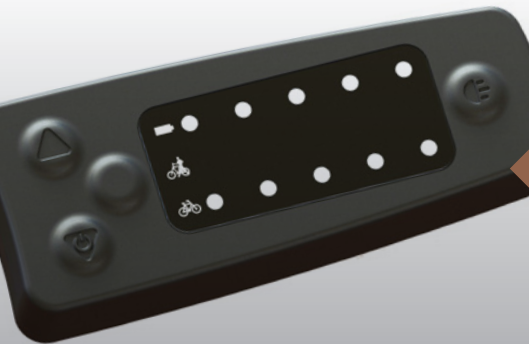

UPPGRADE DIN DISPLAY

Som något helt nytt, kan alla från 2017 års elcyklar med Promovecs system uppdateras till en alternativ display alltefter användarnas behov. Alla displayer passar ihop och kan (mot tillägg)

ändras fram och tillbaka. Displayen ändras lätt i kontakten som sitter under ett plastlock i ramen.

HOTLINE PROMOVEC SERVICE
TLF: 031-500110

5 LED DISPLAY

- 5 stödnivåer
- Promenadassistans/starthjälp
- Batteriindikator
- Av/På ljus