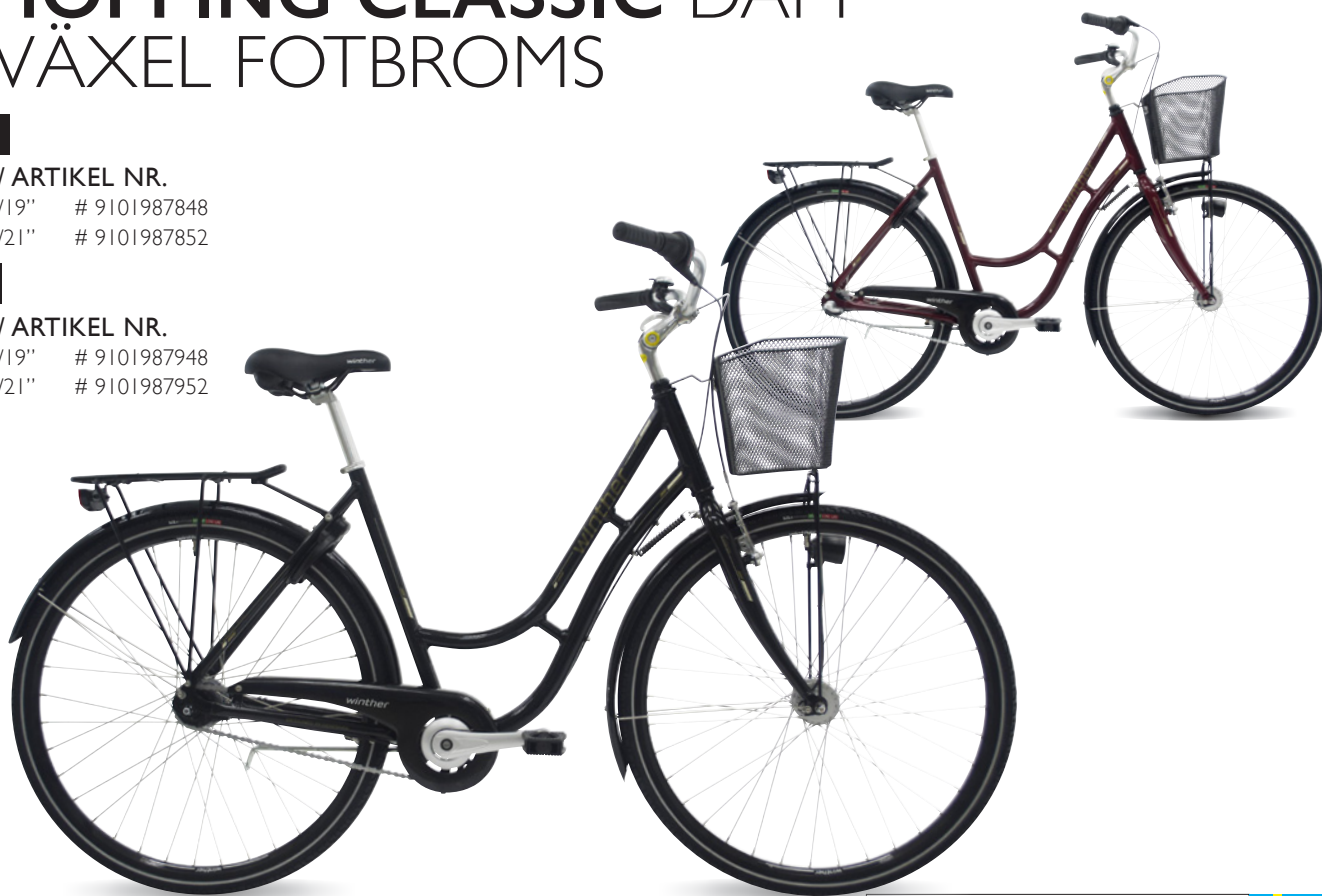

SHOPPING CLASSIC DAM

3 VÄXEL FOTBROMS

Svart

STL. / ARTIKEL NR.

48 cm/19" # 9101987848

52 cm/21" # 9101987852

Röd

STL. / ARTIKEL NR.

48 cm/19" # 9101987948

52 cm/21" # 9101987952

FÖRBEREDD FÖR DUBBDÄCK

BESKRIVNING

Shopping Classic är en sann shoppingcykel med klassisk geometri och lågt insteg. Cykeln är rikligt utrustad med fokus på komfort och frihet. Shopping Classic är en riktig året runt-cykel med en tydlig grafisk profil.

www.winther-cykler.dk

SPECIFIKATIONER

Ramfärg	Svart eller Röd
Rammaterial	Aluminium
Grafikfärg	Silver/röd eller Guld
Framgaffel	Stål
Växel	3 inv. Shimano Nexus
Växelnreglage	Vridreglage
Hjulstorlek	28" (700)
Däck	Bike Attitude Kevlar Long Life 700Cx35
Lås	Bike Attitude svart
Pakethållare	Aluminium svart
Ljus	Dynamo framlampa och batteribaklampa
Frambroms	V-broms
Bakbroms	Fotbroms
Styrstam	Aluminium silver
Styre	Aluminium silver
Handtag	Svart
Sadel	Svart
Skärmar	700C (bredd 50 mm)
Cykelstöd	Atran Velo MEGO silver
Vevparti	Aluminium silver 38T